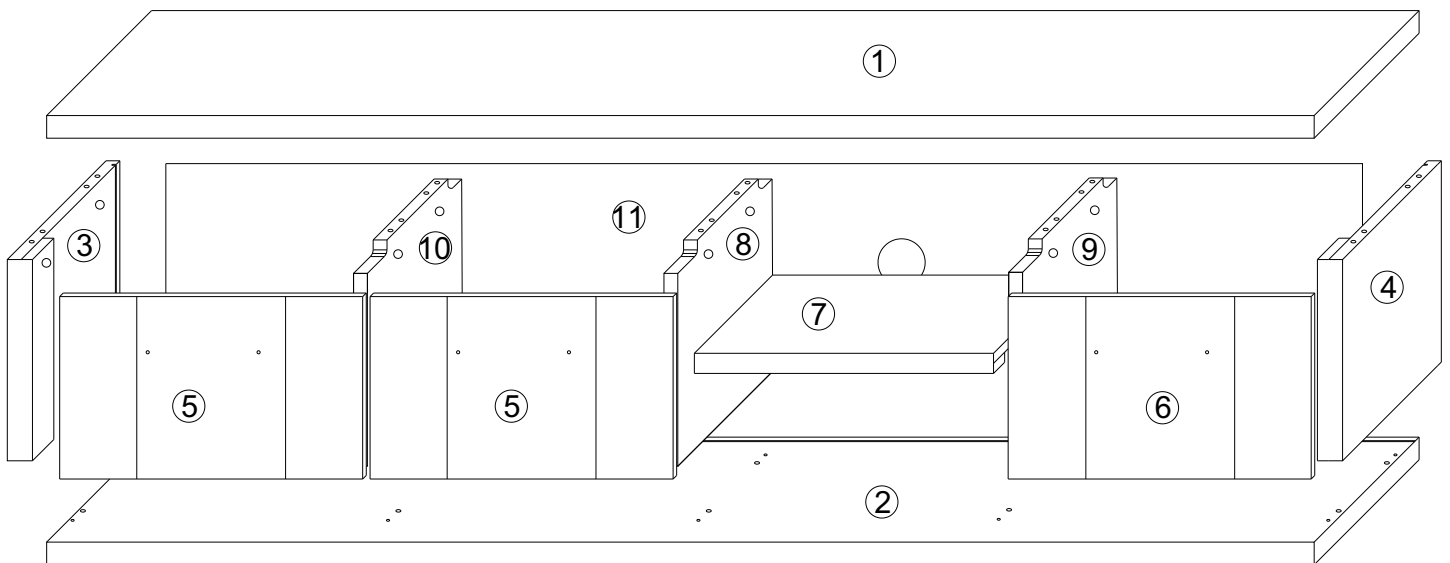

## **Lamaro** TV-meubel 3dr, 2ov

1	1973**	446**	1
2	1973**	446**	1
11	1943	314	1
3	304**	442	1
4	304**	442	1
5	296**	469**	2
6	296**	469**	1
7	474*	396	1
8	322*	402	1
9	322*	402	1
10	322*	402	1

1.17  x11	1.16  x11	1.14  x21	1.32  x4	2.08 100-150mm  x3	1.30 wood color  x7	
2.51  x6	2.52 D=5mm  x6	1.5 3.5x16mm  x25	1.6  x1	2.02  x12	2.60 5x35mm  x13	2.68 black color  x2
2.05  x6	2.06 160mm  x3	2.59 M4x30mm  x6	1.7  x11	2.57 h=120mm BLACK  x4		