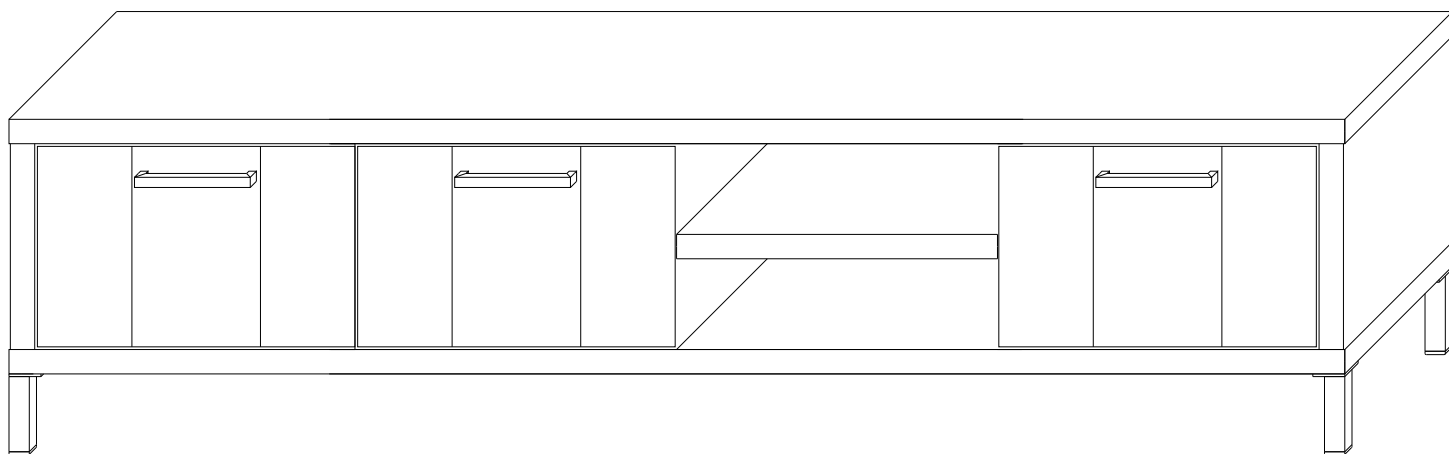

## **Lamaro** TV-meubel 3dr, 2ov

1	1973**	446**	1
2	1973**	446**	1
11	1943	314	1
3	304**	442	1
4	304**	442	1
5	296**	469**	2
6	296**	469**	1
7	474*	396	1
8	322*	402	1
9	322*	402	1
10	322*	402	1

1.17  x11	1.16  x11	1.14  x21	1.32  x4	2.08 100-150mm  x3	1.30 wood color  x7	
2.51  x6	2.52 D=5mm  x6	1.5 3.5x16mm  x25	1.6  x1	2.02  x12	2.60 5x35mm  x13	2.68 black color  x2
2.05  x6	2.06 160mm  x3	2.59 M4x30mm  x6	1.7  x11	2.57 h=120mm BLACK  x4		