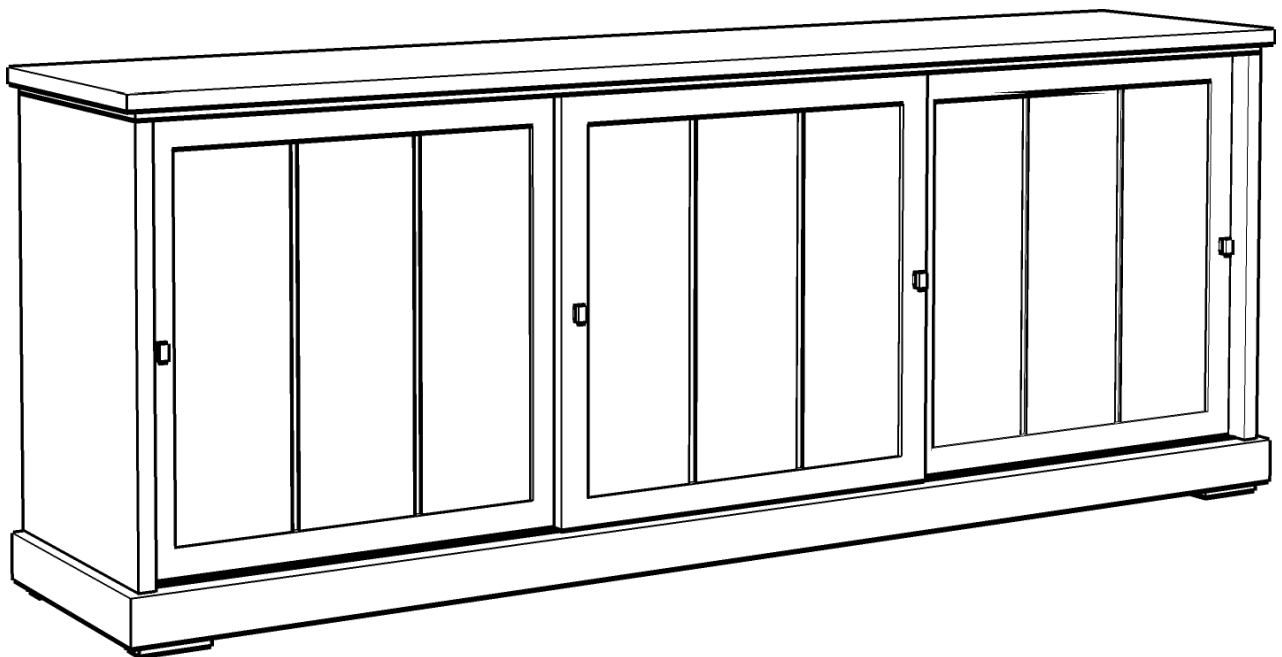

DR6/DR7

A **36**
G4608717

B **4**
G4201642

C **12**
G460255

D **24**
G470077 ..... 6,3x10,5

E **6**
G4650118

F **20**
G470088 ..... 4x30

G **6**
G4608908

H **6**
G4608909

I **16**
G4608891

J **16**
G4608892

K **64**
G470121 ..... 3,5x25

L **8**
G460212 ..... M4x25

DR7