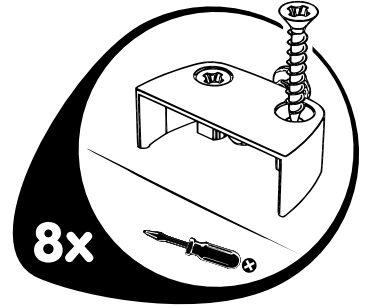

The unit must be put together by a specialist according to the assembly instructions. Hazards may arise in case of incorrect assembly.

F**CONSEILS D' ENTRETIEN**

Panneaux de particules revêtus d'un film polymère. Entretien: utiliser un chiffon légèrement humide et repasser de suite avec un autre sec. Meuble inadapté aux pièces humides (bain, cuisine etc.). Toute trace de liquide est à essuyer immédiatement. Notice de montage à conserver.

Le meuble doit être monté par une personne spécialisée en la matière, conformément à l'instruction de montage. En cas d'erreur de montage, des dangers peuvent se manifester.

3**4**

7

8

11

D 6,3x10,5
G470077 **8**