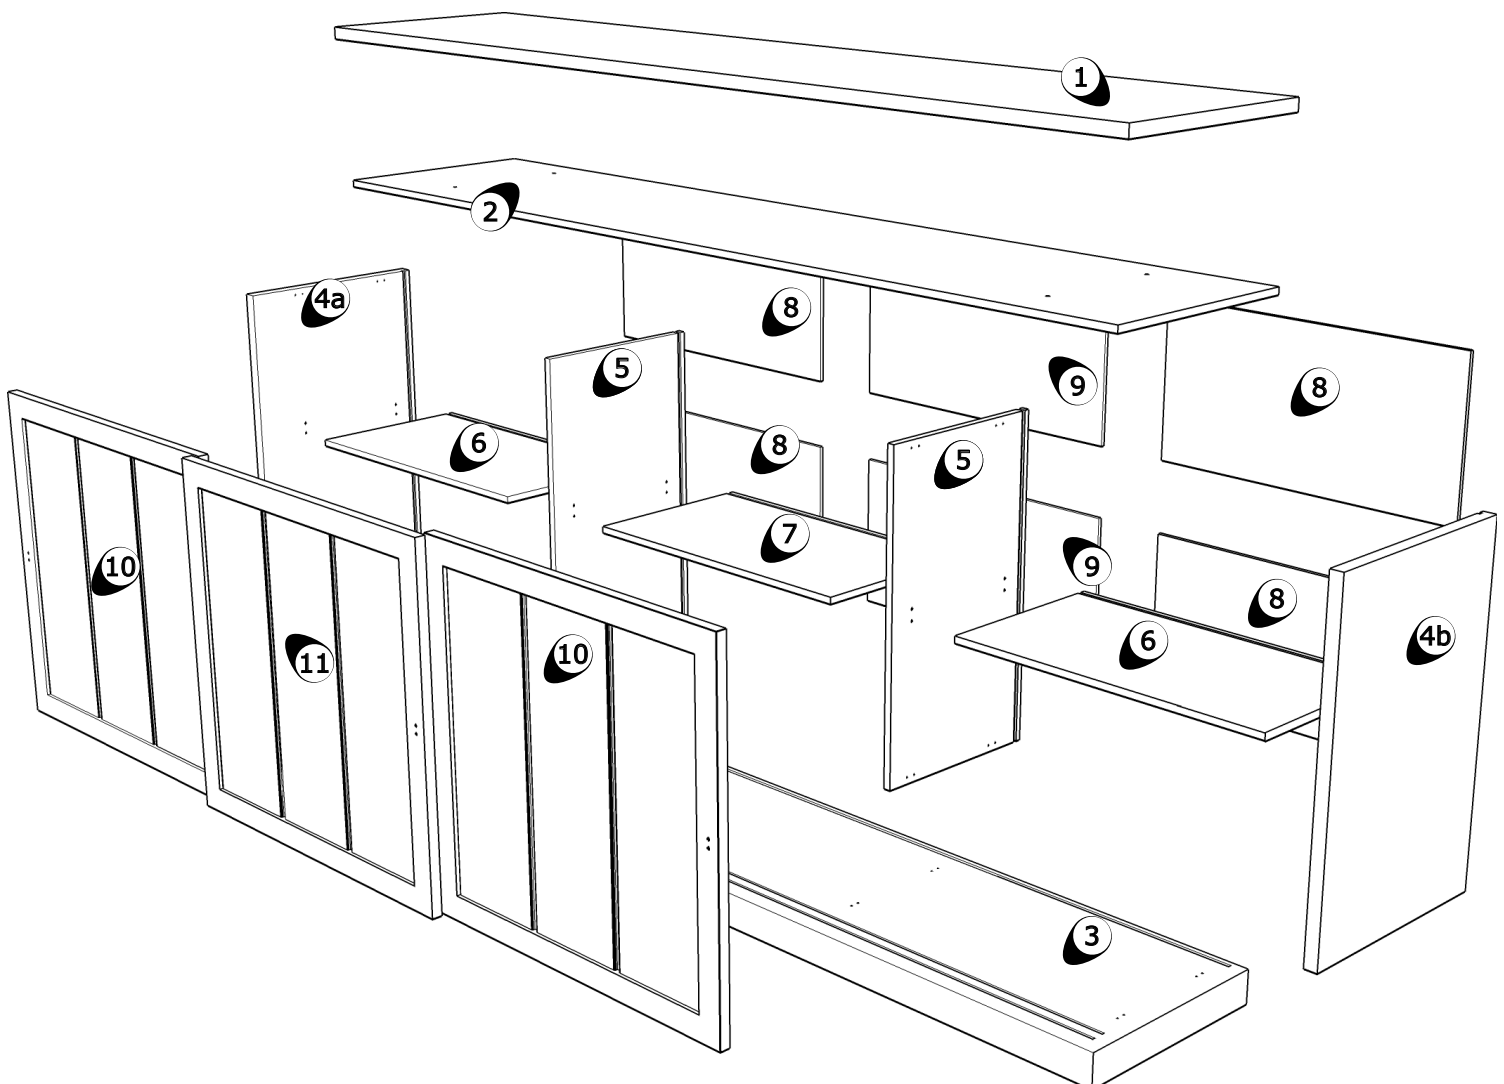

D

HINWEISE FÜR DIE PFLEGE

Oberflächen Kunststoff-Dekor Holznachbildung. Pflegehinweis: Mit leicht feuchtem Tuch reinigen, sofort trocken nachwischen. Möbel nicht für Feuchträume geeignet (Bad, Küche etc.). Nässe auf Oberfläche unverzüglich wegwischen. Aufbauanleitung aufbewahren.

Das Möbel muss durch eine fachkundige Person entsprechend der Aufbauanleitung montiert werden. Bei fehlerhafter Montage kann es zu Gefahren kommen.

EN

ADVISE ON MAINTENANCE

All surfaces in laminated wood colour finishes. Maintenance: clean with slightly moistened cloth, wipe dry immediately. Not suited for damp locations (kitchen, bathroom etc.). Wipe off wetness at once. Retain manual instruction.

The unit must be put together by a specialist according to the assembly instructions. Hazards may arise in case of incorrect assembly.

F

CONSEILS D' ENTRETIEN

Panneaux de particules revêtus d'un film polymère. Entretien: utiliser un chiffon légèrement humide et repasser de suite avec un autre sec. Meuble inadapté aux pièces humides (bain, cuisine etc.). Toute trace de liquide est à essuyer immédiatement. Notice de montage à conserver.

Le meuble doit être monté par une personne spécialisée en la matière, conformément à l'instruction de montage. En cas d'erreur de montage, des dangers peuvent se manifester.