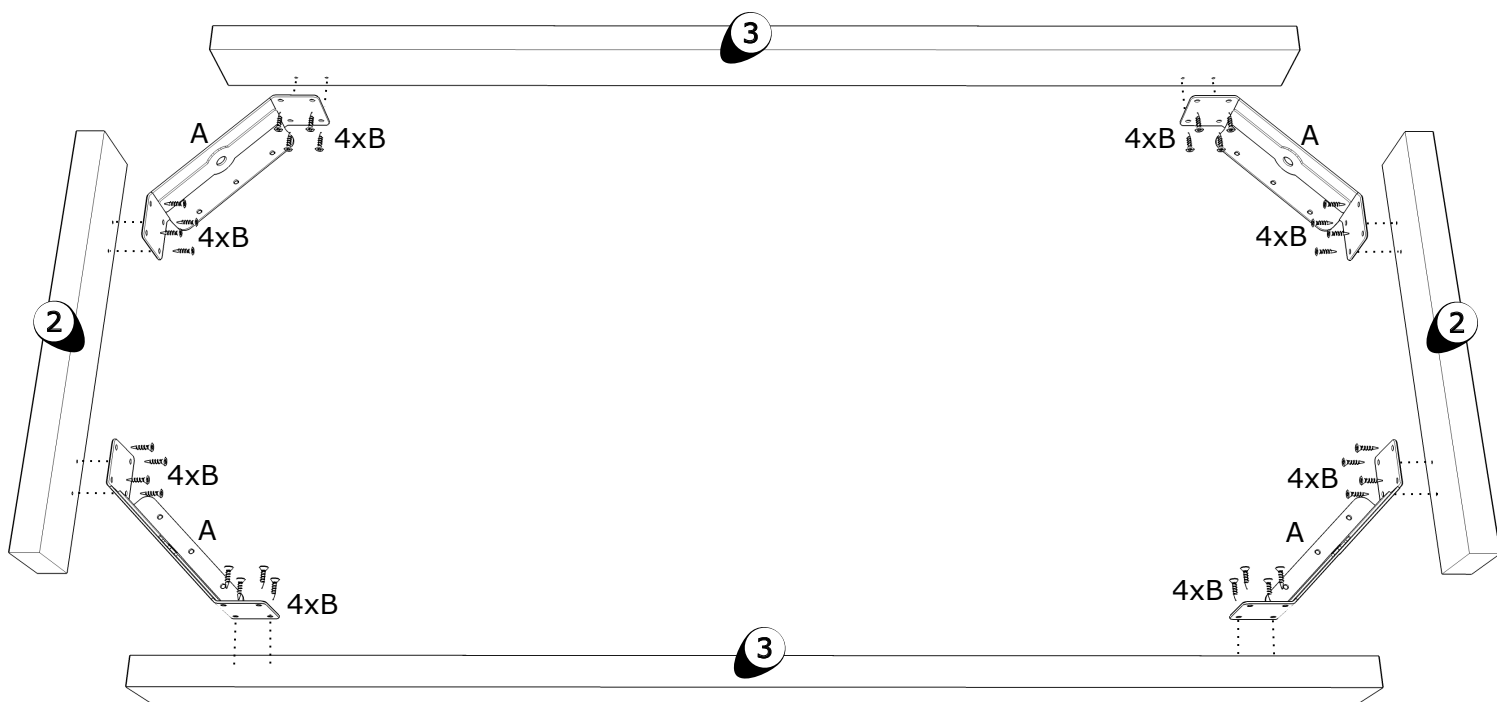

1

A

4

G460827

B

32

G470008

2

E

4

G470145

C

2

G460793