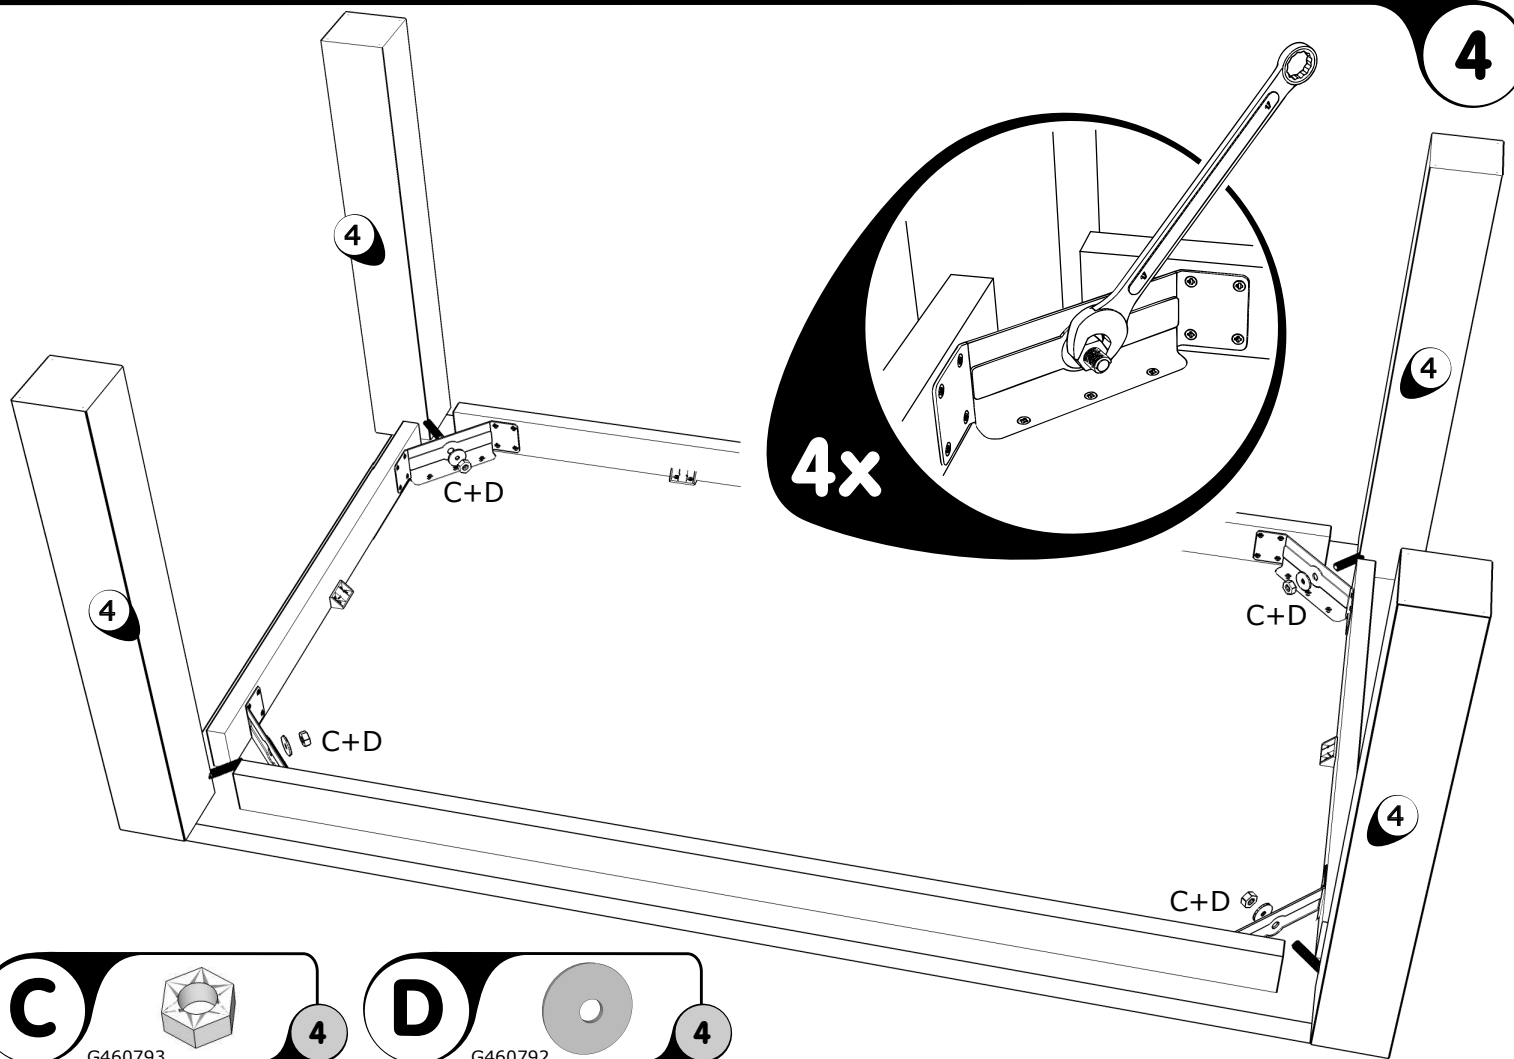

**B**  4x20 **36**  
G470008

**F**  **6**  
G460100

**C**  **4**  
G460793

**D**  **4**  
G460792

**NL****ONDERHOUDSTIPS**

Oppervlakte kunststofdecor houtstructuur. Onderhoud: met lichte vochtige doek reinigen en hierna direct droog wrijven. De meubels zijn niet voor vochtige ruimten (bad, keuken etc.) bestemd. Vocht op het bovenblad direct opnemen. Montagetekening opbergen.