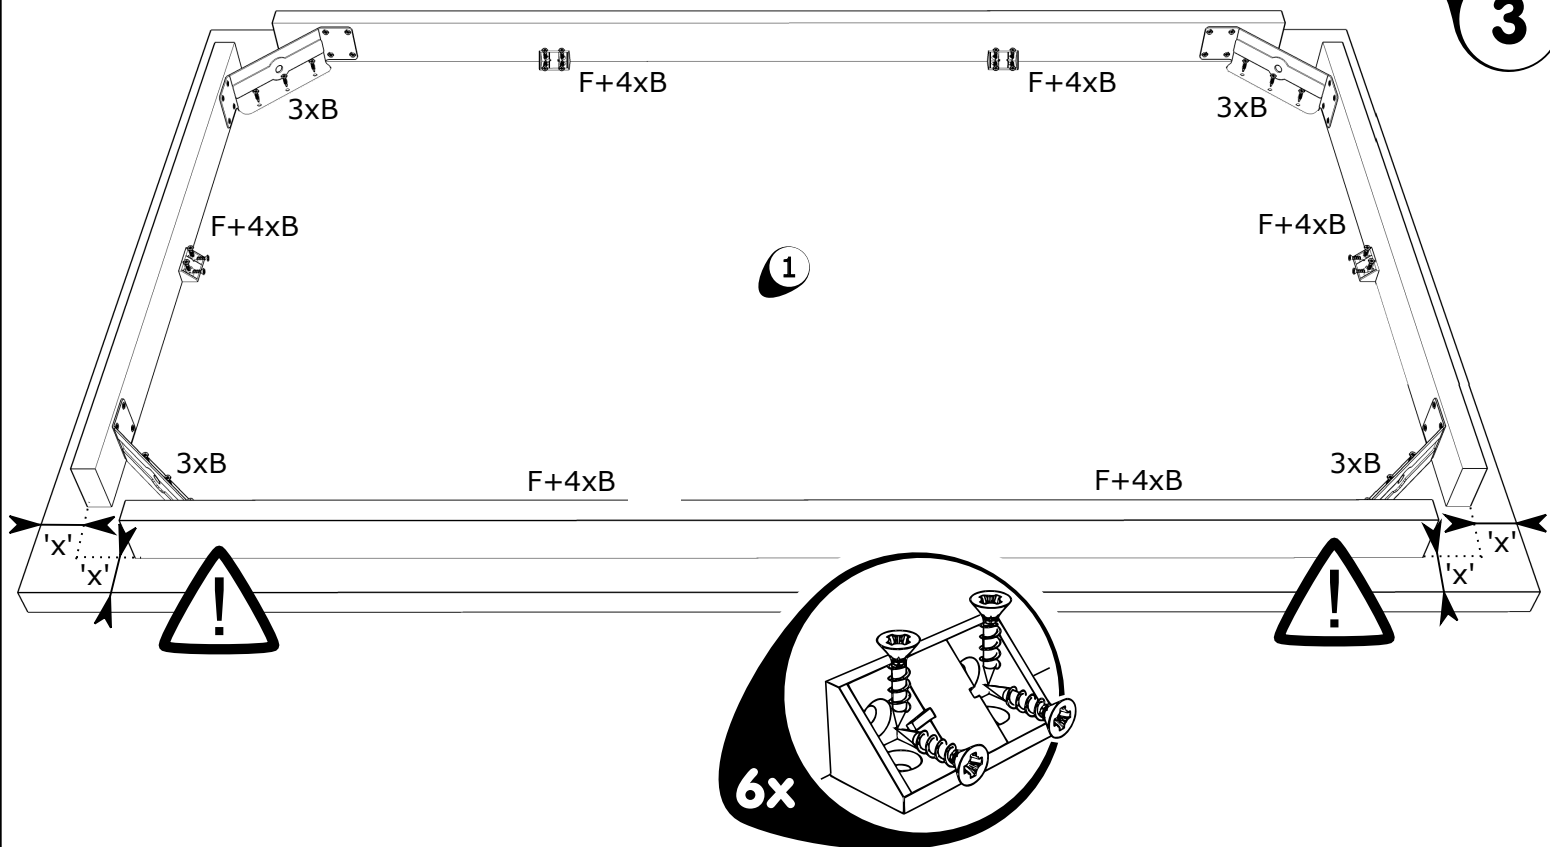

**B**  4x20 **36**  
G470008

**F**  **6**  
G460100

**C**  **4**  
G460793

**D**  **4**  
G460792

**NL****ONDERHOUDSTIPS**

Oppervlakte kunststofdecor houtstructuur. Onderhoud: met lichte vochtige doek reinigen en hierna direct droog wrijven. De meubels zijn niet voor vochtige ruimten (bad, keuken etc.) bestemd. Vocht op het bovenblad direct opnemen. Montagetekening opbergen.