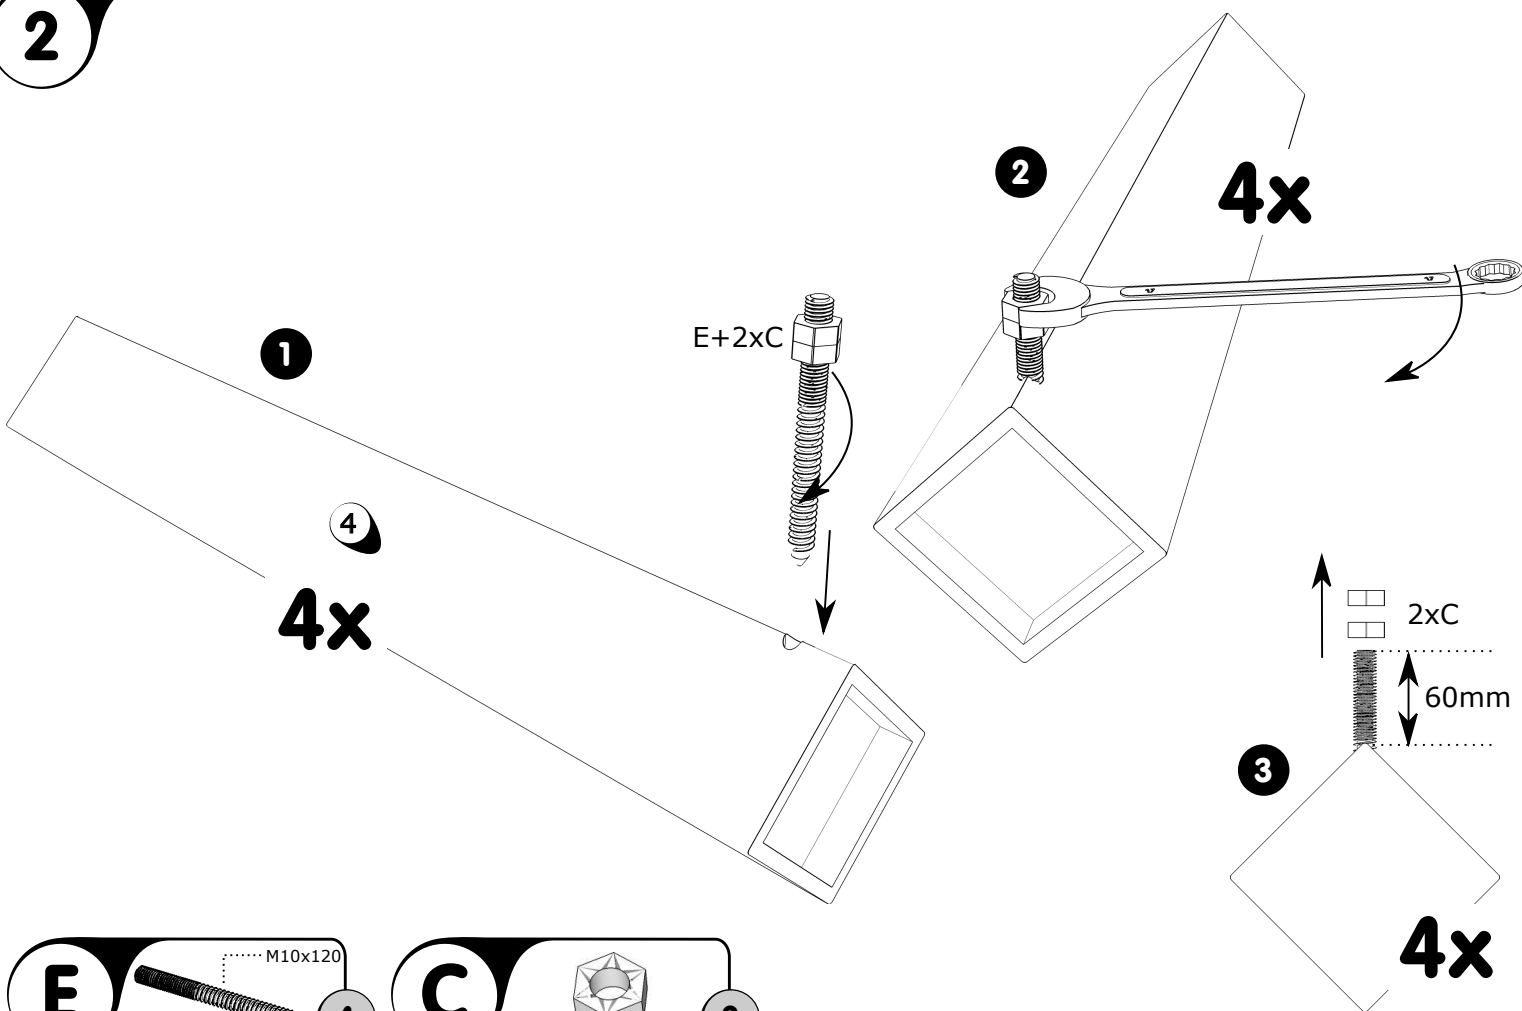

A

4

G460827

B

32

G470008

2