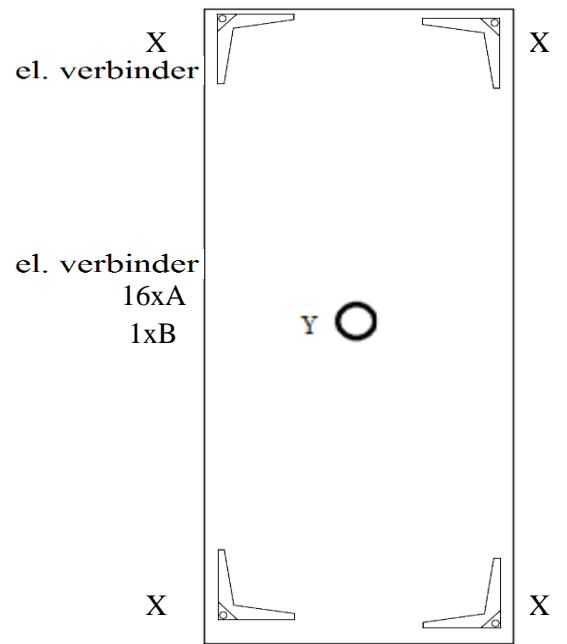

Type: 3224

H=150mm

Type: 555

H=120-150mm

x1

A
5x35

x1

B

el. verbinder

el. verbinder

Arm links/rechts: 1,5(75) zits; 1,5(90) zits/ 2 zits/ 2,5 zits/ 3(2x90) zits

el. verbinder

X

8xA

el. verbinder

X

el. verbinder

el. verbinder

X

X

16xA

X

X

Element zonder arm: 1 zits/ 1,5(75) zits; 1,5(90) zits/ 2 zits/ 2,5 zits/ 3(2x90) zits;

Hocker: 60x60; 75x75; 90x90;

Hoek

Longchair

Optie Zijkant Arm

Longchair

Hoek met eiland

1 zits met eiland