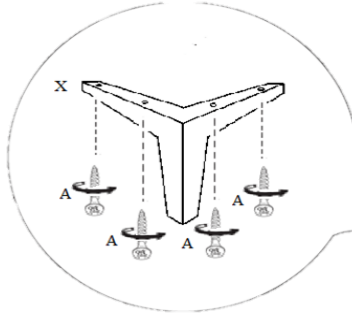

Type: 3224

H=150mm

Type: 555

H=120-150mm

x1

A
5x35

x1

B

PZ-2

Model Lundby

Montagehandleiding

Metaal poot

X

Verstelbare poot

Y

Zijkant arm metaal zwart (meerprijs)

Z

A
5x35

B

16xA

1 zits/ 1,5(75) zits; 1,5(90) zits/ 2 zits/ 2,5 zits/ 3(2x90) zits

Optie Zijkant Arm

12xA

1 zits/ 1,5(75) zits; 1,5(90) zits/ 2 zits/ 2,5 zits/ 3(2x90) zits

el. verbinder

el. verbinder

Arm links/rechts: 1,5(75) zits; 1,5(90) zits/ 2 zits/ 2,5 zits/ 3(2x90) zits

el. verbinder

X

8xA

el. verbinder

X