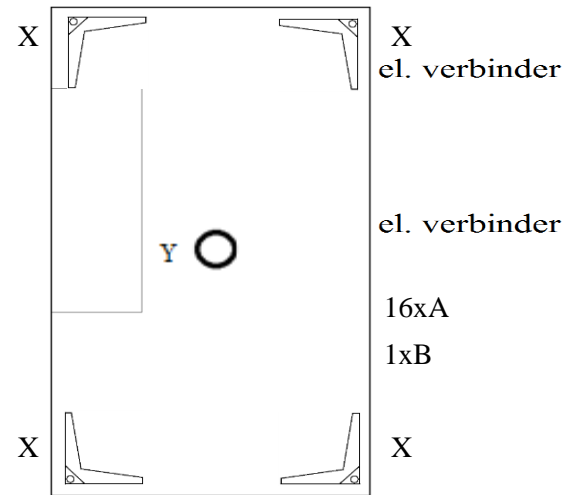

el. verbinder

el. verbinder

Arm links/rechts: 1,5(75) zits; 1,5(90) zits/ 2 zits/ 2,5 zits/ 3(2x90) zits

el. verbinder

X

8xA

el. verbinder

X

el. verbinder

el. verbinder

X

X

16xA

X

X

Element zonder arm: 1 zits/ 1,5(75) zits; 1,5(90) zits/ 2 zits/ 2,5 zits/ 3(2x90) zits;

Hocker: 60x60; 75x75; 90x90;

Hoek

Longchair

Optie Zijkant Arm

Longchair

Hoek met eiland

1 zits met eiland