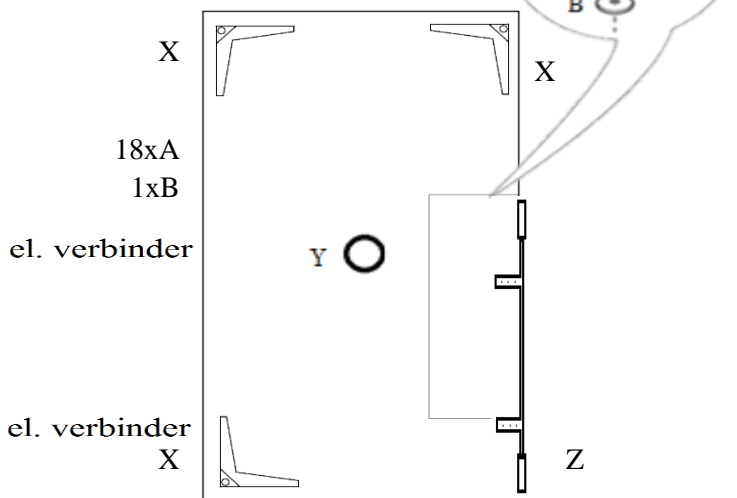

el. verbinder

el. verbinder

Arm links/rechts: 1,5(75) zits; 1,5(90) zits/ 2 zits/ 2,5 zits/ 3(2x90) zits

el. verbinder

X

8xA

el. verbinder

X

el. verbinder

el. verbinder

X

X

16xA

X

X

Element zonder arm: 1 zits/ 1,5(75) zits; 1,5(90) zits/ 2 zits/ 2,5 zits/ 3(2x90) zits;

Hocker: 60x60; 75x75; 90x90;

Hoek

Longchair

Optie Zijkant Arm

Longchair

Hoek met eiland

1 zits met eiland