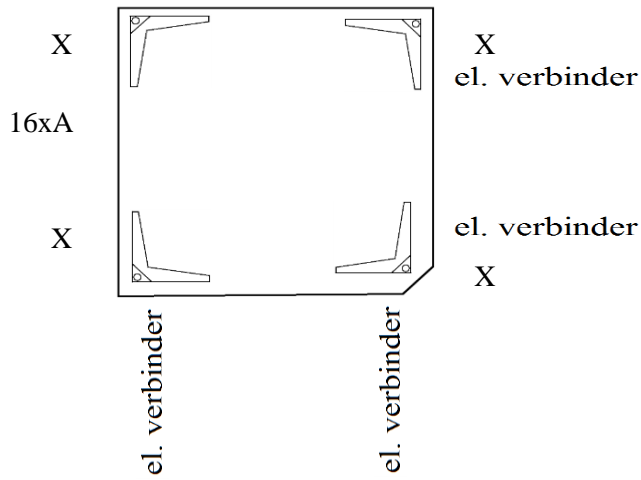

el. verbinder

el. verbinder

Arm links/rechts: 1,5(75) zits; 1,5(90) zits/ 2 zits/ 2,5 zits/ 3(2x90) zits

el. verbinder

X

8xA

el. verbinder

X

el. verbinder

el. verbinder

X

X

16xA

X

X

Element zonder arm: 1 zits/ 1,5(75) zits; 1,5(90) zits/ 2 zits/ 2,5 zits/ 3(2x90) zits;

Hocker: 60x60; 75x75; 90x90;

Hoek

Longchair

Optie Zijkant Arm

Longchair

Hoek met eiland

1 zits met eiland