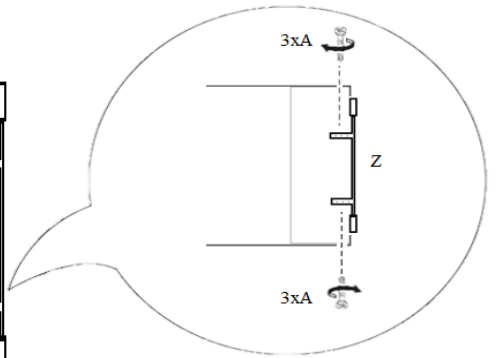

Type: 3224

H=150mm

Type: 555

H=120-150mm

x1

A
5x35

x1

B

Z

A
5x35

B

16xA

1 zits/ 1,5(75) zits; 1,5(90) zits/ 2 zits/ 2,5 zits/ 3(2x90) zits

Optie Zijkant Arm

12xA

1 zits/ 1,5(75) zits; 1,5(90) zits/ 2 zits/ 2,5 zits/ 3(2x90) zits

Optie Zijkant Arm

X

8xA

X

el. verbinder

6xA

Z

el. verbinder

el. verbinder

el. verbinder

Arm links/rechts: 1,5(75) zits; 1,5(90) zits/ 2 zits/ 2,5 zits/ 3(2x90) zits

el. verbinder

X

8xA

el. verbinder

X