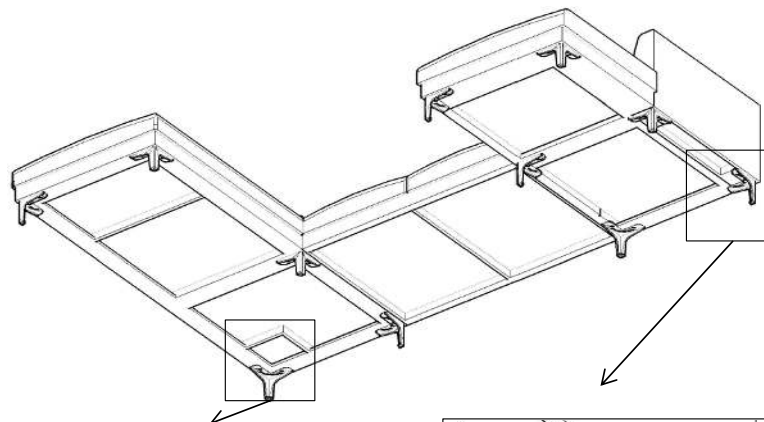

Model Gulnare  
Montagehandleiding U-opstelling (T-poot)

Leg x11

(5x30) x44