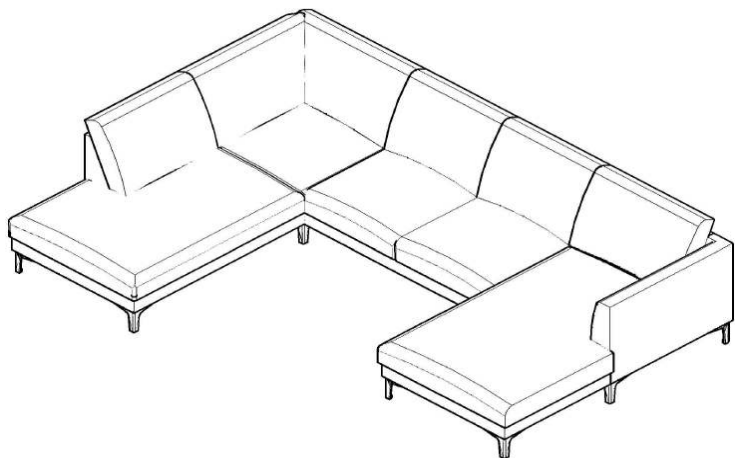

Model Gulnare  
Montagehandleiding U-opstelling (T-poot)

Leg x11

(5x30) x44