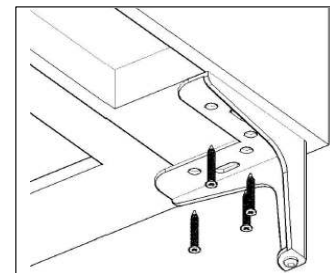

Model Gulnare  
Montagehandleiding U-opstelling (T-poot)

Leg x11

(5x30) x44