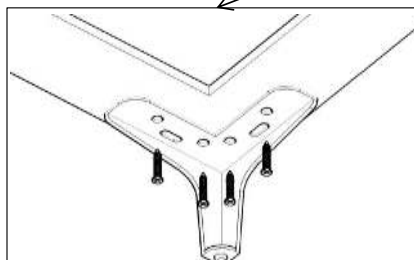

Model Gulnare  
Montagehandleiding U-opstelling (T-poot)

Leg x11

(5x30) x44