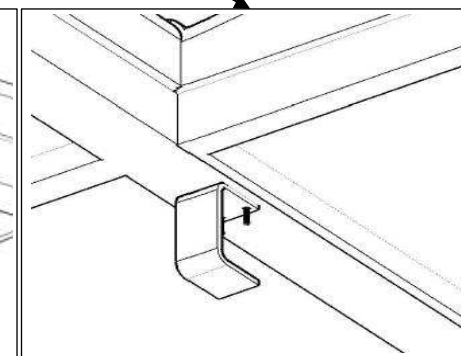

Model Gulnare  
Montagehandleiding Hoekopstelling (sledepoot)

Leg x3

(5x30) x14

Leg x1

x1

x1

15

100