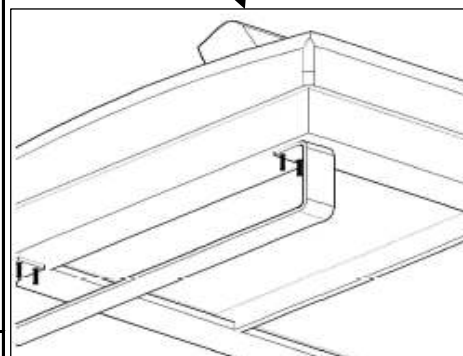

Model Gulnare  
Montagehandleiding Hoekopstelling (sledepoot)

Leg x3

(5x30) x14

Leg x1

x1

x1

15

100