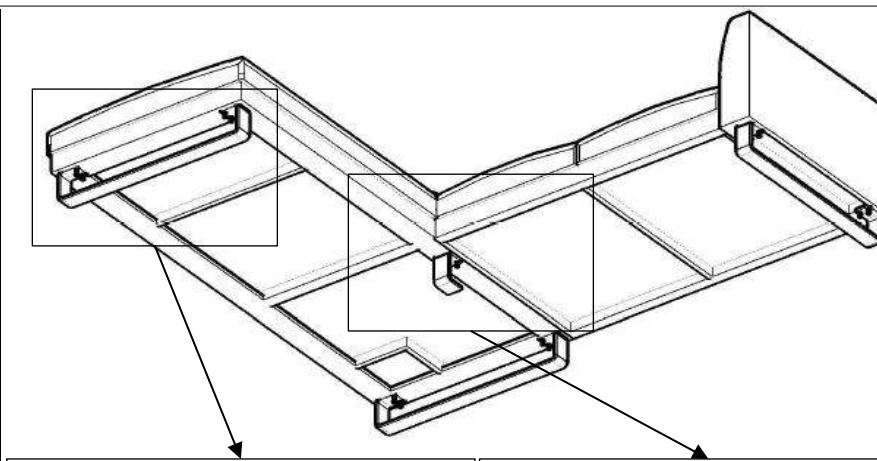

Model Gulnare  
Montagehandleiding Hoekopstelling (sledepoot)

Leg x3

(5x30) x14

Leg x1

x1

x1

15

100