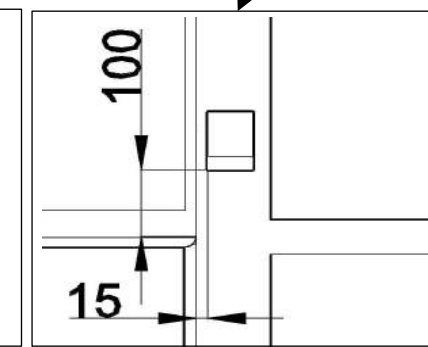

Model Gulnare  
Montagehandleiding Hoekopstelling (sledepoot)

Leg x3

(5x30) x14

Leg x1

x1

x1

15

100