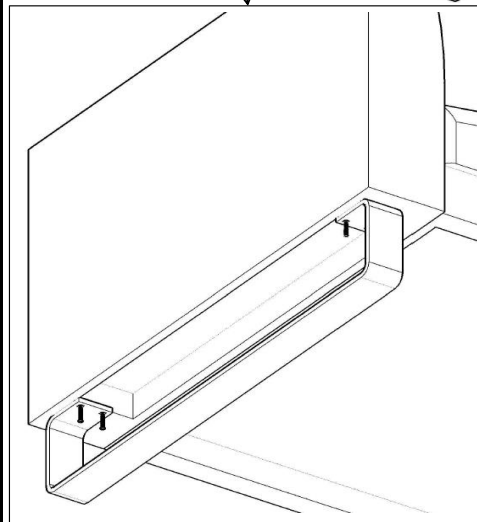

Model Gulnare
Montagehandleiding Fauteuil (sledepoet)

Leg x2

(5x30) x8