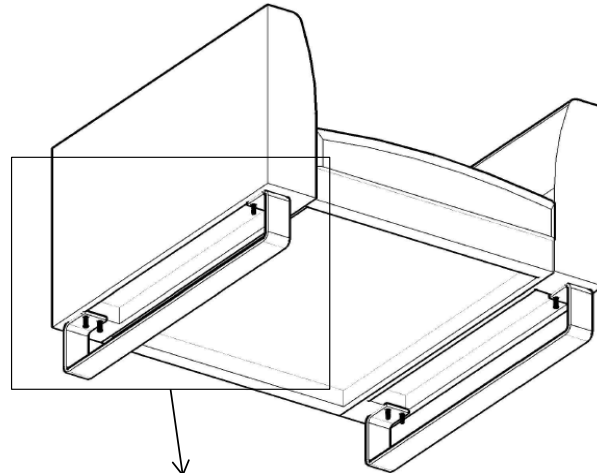

Model Gulnare
Montagehandleiding Fauteuil (sledepoet)

Leg x2

(5x30) x8