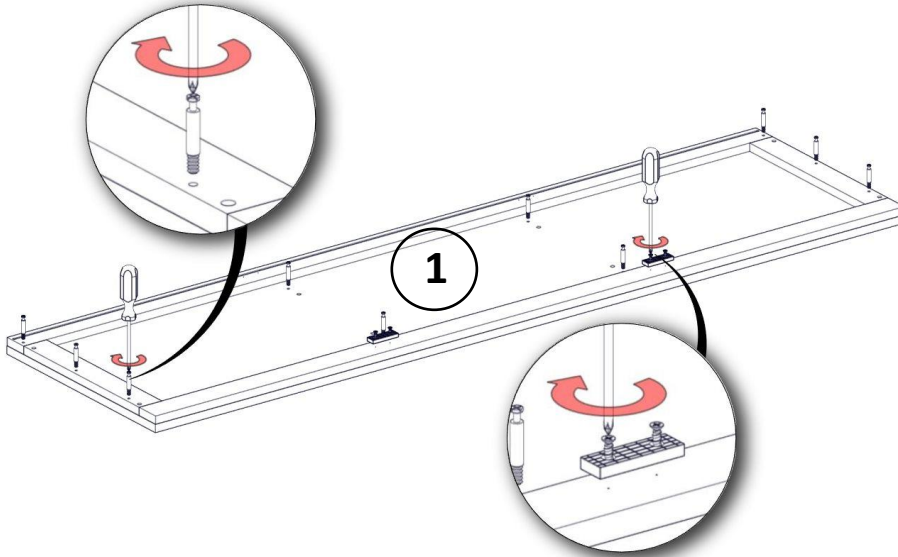

Gradoly

TV-meubel middel 2d/3ov

 1x 30001 Hexagonal key	 24x 160308 8x30mm	 14x 133301 5x34mm	 6x 131505 (15mm)	 8x132205 (22mm)
 6x 126007 7x60mm	 9x 127007 7x70mm	 12x 200005	 8x 130001	 4x 100002
 4x 100008	 8 x 161636 4x16mm	 2x #132	 4x 120025 M4x25mm	 2x 200001
 2x 200010	 12x 300407 4x30mm	 8x 121563 6.3x15mm	 1 x #151UL - B	 4x Leg

1)

 10x 133301 8x30mm	 2x 200010	 4 x 161636 4x16mm
-----------------------------------------------------------------------------------------------------------	------------------------------------------------------------------------------------------------	------------------------------------------------------------------------------------------------------------

2)

 4 x 160308 8x30mm	 4 x 133301 5x34mm
-------------------------------------------------------------------------------------------------------------	-------------------------------------------------------------------------------------------------------------