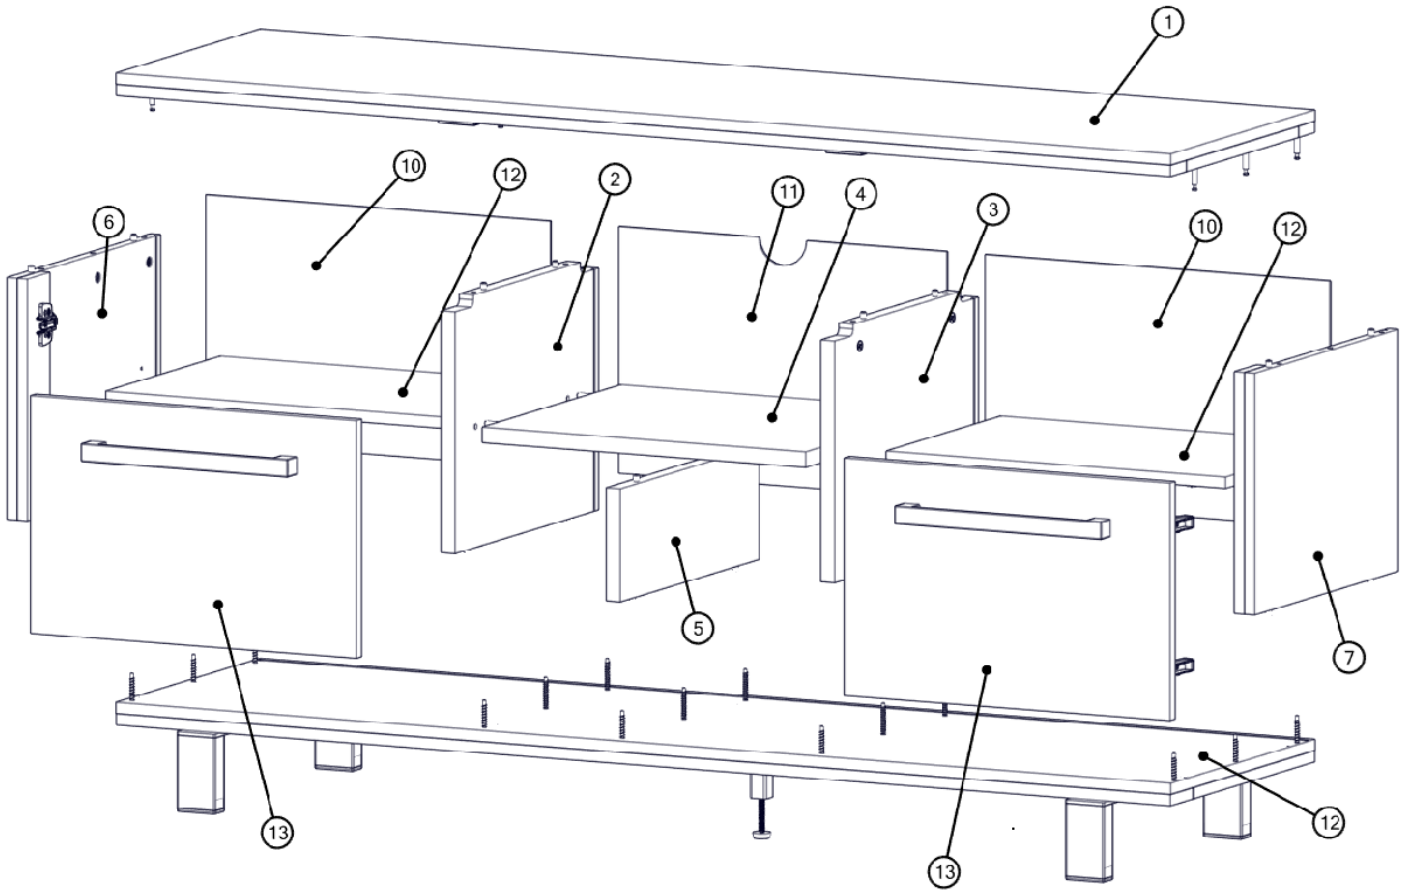

Gradoly

TV-meubel middel 2d/3ov

 1x 30001 Hexagonal key	 24x 160308 8x30mm	 14x 133301 5x34mm	 6x 131505 (15mm)	 8x132205 (22mm)
 6x 126007 7x60mm	 9x 127007 7x70mm	 12x 200005	 8x 130001	 4x 100002
 4x 100008	 8 x 161636 4x16mm	 2x #132	 4x 120025 M4x25mm	 2x 200001
 2x 200010	 12x 300407 4x30mm	 8x 121563 6.3x15mm	 1 x #151UL - B	 4x Leg

1)

 10x 133301 8x30mm	 2x 200010	 4 x 161636 4x16mm
-----------------------------------------------------------------------------------------------------------	------------------------------------------------------------------------------------------------	------------------------------------------------------------------------------------------------------------

2)

 4 x 160308 8x30mm	 4 x 133301 5x34mm
-------------------------------------------------------------------------------------------------------------	-------------------------------------------------------------------------------------------------------------