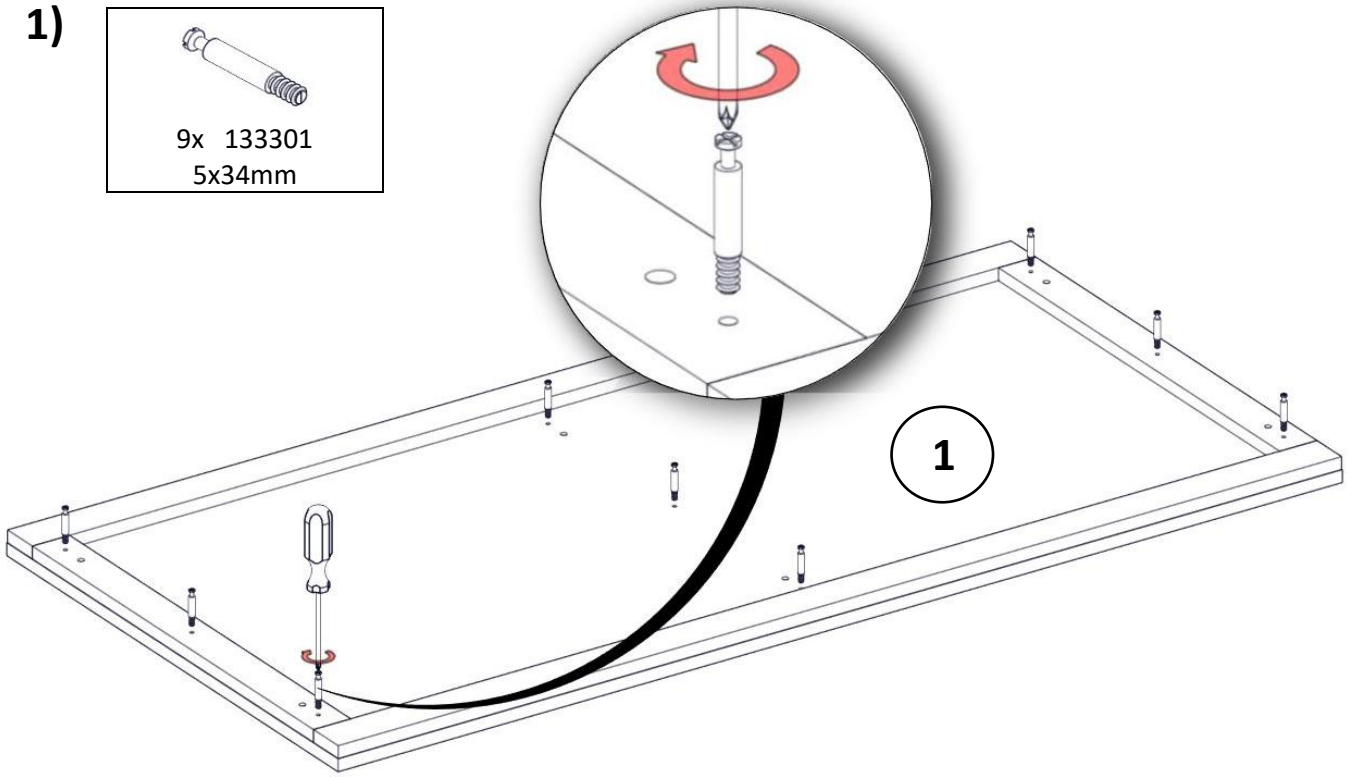

1)

2)

 6x 160308 8x30mm	 6x 121163 6.3x11mm	 2x 400400 FIX	 4x 200002	 8x161636 4x16