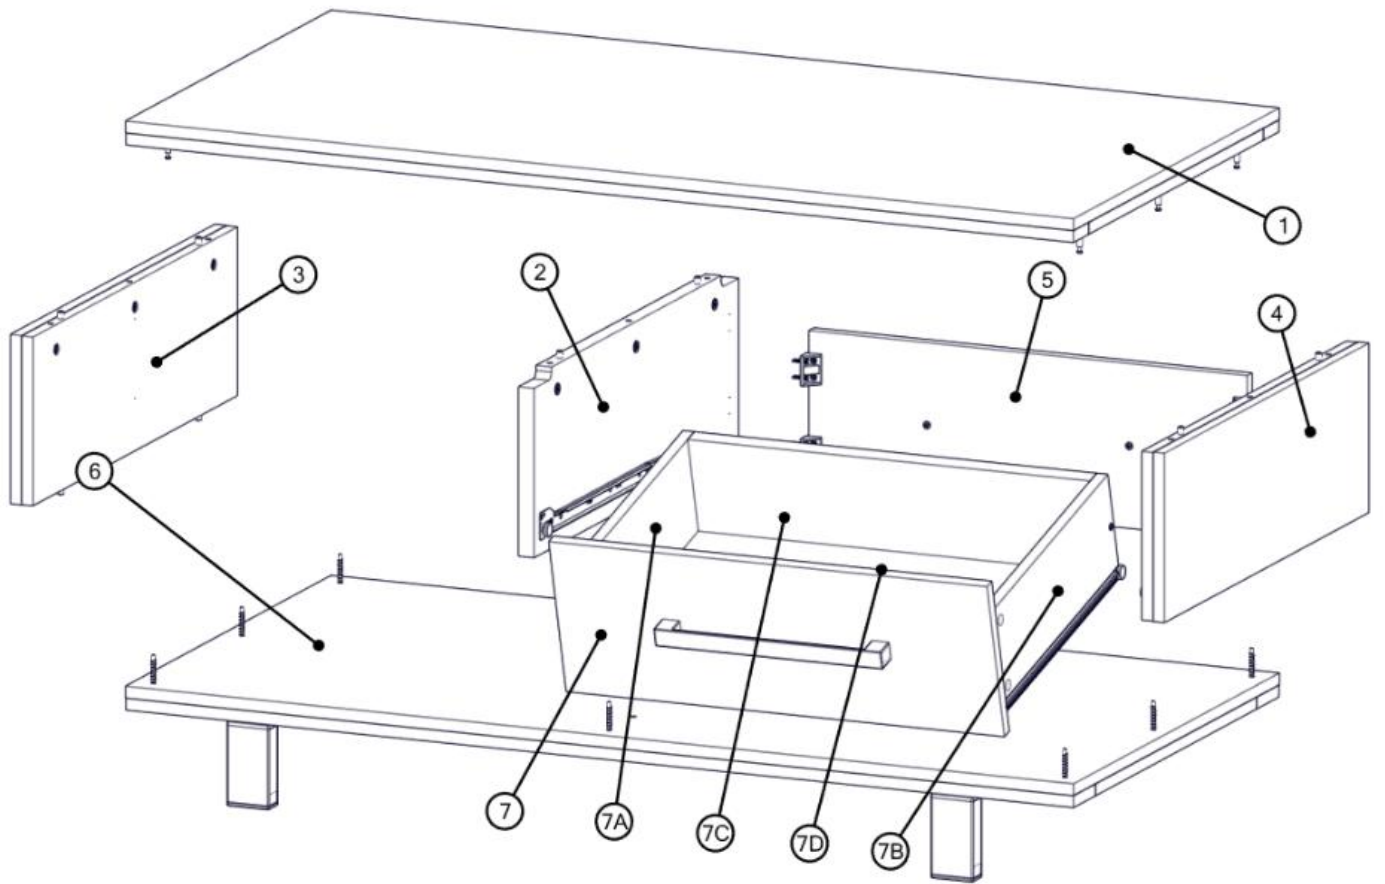

## salontafel 1l/1ov

 <p>1x 300001 Hexagonal key</p>	 <p>14x 160308 8x30mm</p>	 <p>13x 133301 5x34mm</p>	 <p>3x 132205 (22mm)</p>	 <p>10x 131505 (15mm)</p>
 <p>8x 127007 7x70mm</p>	 <p>3x 126007 7x60mm</p>	 <p>2x #132</p>	 <p>4x 120025 M4x25mm</p>	 <p>1 x 400400 FIX</p>
 <p>1 x 400400 MOBIL</p>	 <p>12x 300407 4x30mm</p>	 <p>12x 121163 6.3x11mm</p>	 <p>4 x Leg</p>	 <p>4x 200002</p>
 <p>16x 161636 4x16</p>	 <p>5x sticker '754'</p>			