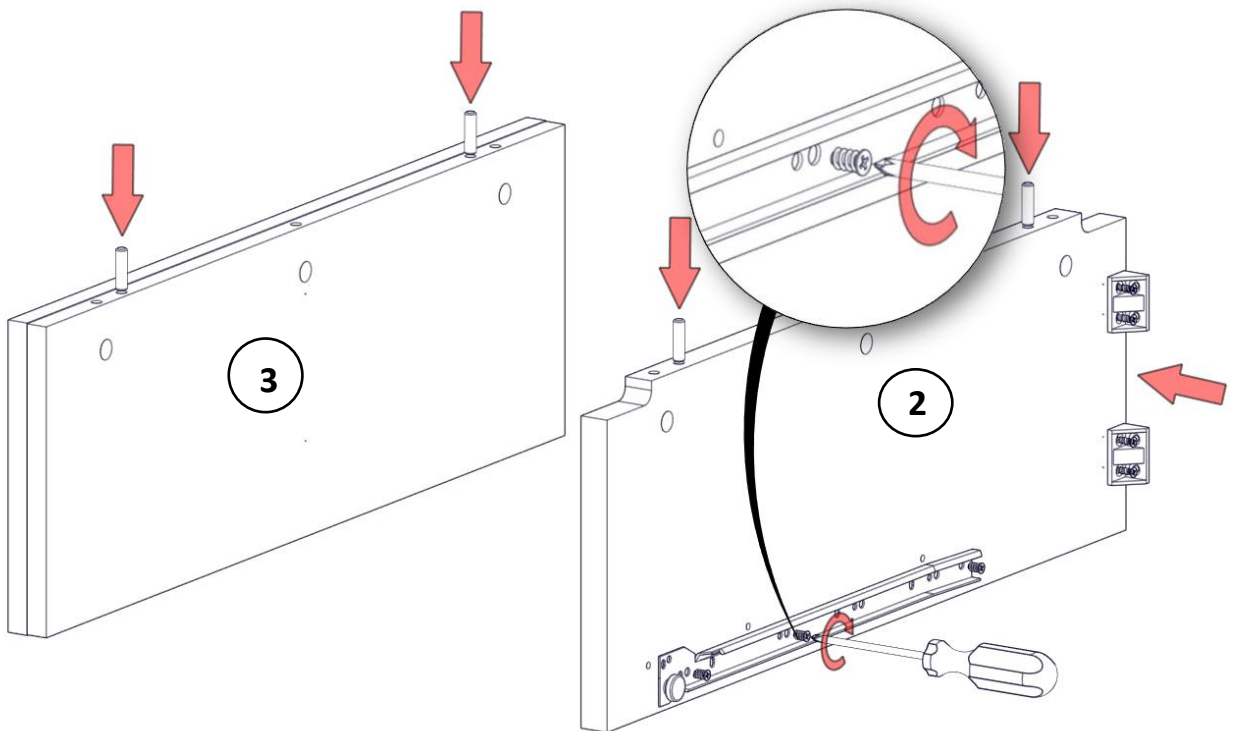

2)

 6x 160308 8x30mm	 6x 121163 6.3x11mm	 2x 400400 FIX	 4x 200002	 8x161636 4x16