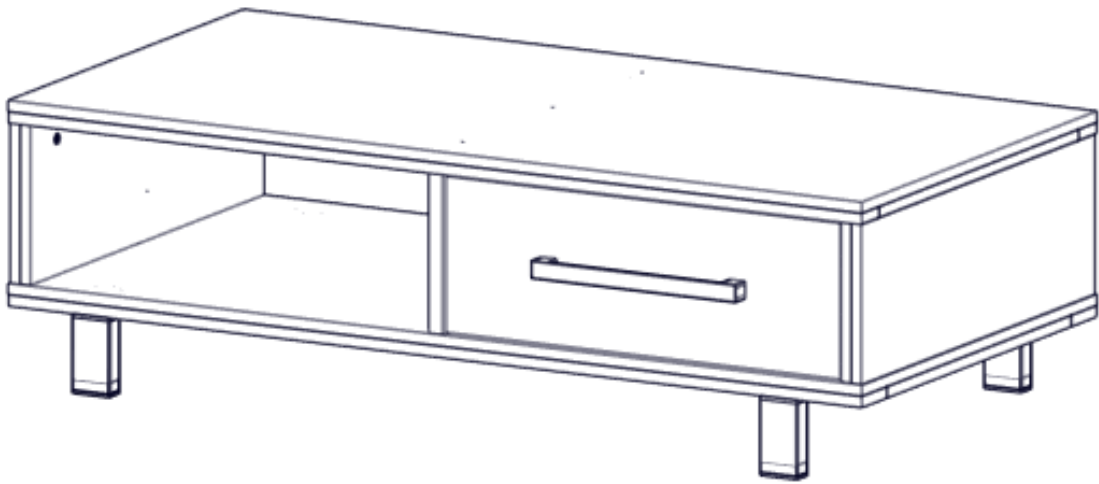

## salontafel 1l/1ov

 <p>1x 300001 Hexagonal key</p>	 <p>14x 160308 8x30mm</p>	 <p>13x 133301 5x34mm</p>	 <p>3x 132205 (22mm)</p>	 <p>10x 131505 (15mm)</p>
 <p>8x 127007 7x70mm</p>	 <p>3x 126007 7x60mm</p>	 <p>2x #132</p>	 <p>4x 120025 M4x25mm</p>	 <p>1 x 400400 FIX</p>
 <p>1 x 400400 MOBIL</p>	 <p>12x 300407 4x30mm</p>	 <p>12x 121163 6.3x11mm</p>	 <p>4 x Leg</p>	 <p>4x 200002</p>
 <p>16x 161636 4x16</p>	 <p>5x sticker '754'</p>			