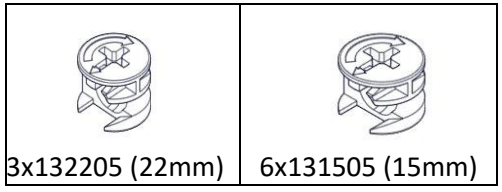

## salontafel 1l/1ov

 <p>1x 300001 Hexagonal key</p>	 <p>14x 160308 8x30mm</p>	 <p>13x 133301 5x34mm</p>	 <p>3x 132205 (22mm)</p>	 <p>10x 131505 (15mm)</p>
 <p>8x 127007 7x70mm</p>	 <p>3x 126007 7x60mm</p>	 <p>2x #132</p>	 <p>4x 120025 M4x25mm</p>	 <p>1 x 400400 FIX</p>
 <p>1 x 400400 MOBIL</p>	 <p>12x 300407 4x30mm</p>	 <p>12x 121163 6.3x11mm</p>	 <p>4 x Leg</p>	 <p>4x 200002</p>
 <p>16x 161636 4x16</p>	 <p>5x sticker '754'</p>			

1)

2)

 6x 160308 8x30mm	 6x 121163 6.3x11mm	 2x 400400 FIX	 4x 200002	 8x161636 4x16
--	--	---	---	---

3)

4)

5)

		
1x Handle 132	2x 120025 (M4x25mm)	8x161636 (4x16)

6)