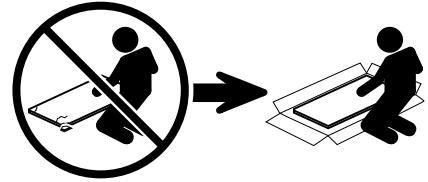

D

HINWEISE FÜR DIE PFLEGE

Oberflächen Kunststoff-Dekor Holz nachbildung. Pflegehinweis: Mit leicht feuchtem Tuch reinigen, sofort trocken nachwischen. Möbel nicht für Feuchträume geeignet (Bad, Küche etc.). Nässe auf Oberfläche unverzüglich wegwischen. Aufbauanleitung aufbewahren.

Das Möbel muss durch eine fachkundige Person entsprechend der Aufbauanleitung montiert werden. Bei fehlerhafter Montage kann es zu Gefahren kommen.

EN

ADVISE ON MAINTENANCE

All surfaces in laminated wood colour finishes. Maintenance: clean with slightly moistened cloth, wipe dry immediately. Not suited for damp locations (kitchen, bathroom etc.). Wipe off wetness at once. Retain manual instruction.

The unit must be put together by a specialist according to the assembly instructions. Hazards may arise in case of incorrect assembly.

F

CONSEILS D' ENTRETIEN

Panneaux de particules revêtus d'un film polymère. Entretien: utiliser un chiffon légèrement humide et repasser de suite avec un autre sec. Meuble inadapté aux pièces humides (bain, cuisine etc.). Toute trace de liquide est à essuyer immédiatement. Notice de montage à conserver.

Le meuble doit être monté par une personne spécialisée en la matière, conformément à l'instruction de montage. En cas d'erreur de montage, des dangers peuvent se manifester.