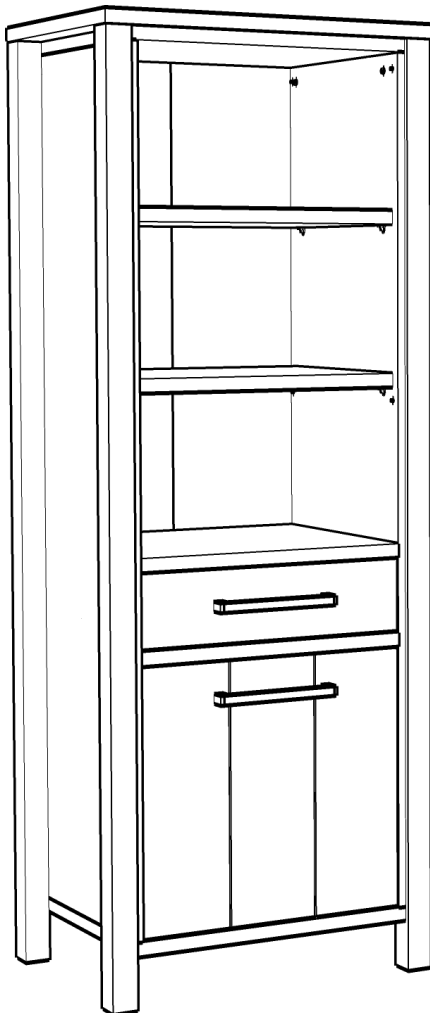

KB2L/KB2R

KB2L/R

NL**ONDERHOUDSTIPS**

Oppervlakte kunststofdecor houtstructuur. Onderhoud: met lichte vochtige doek reinigen en hierna direct droog wrijven. De meubels zijn niet voor vochtige ruimten (bad, keuken etc.) bestemd. Vocht op het bovenblad direct opnemen. Montagetekening opbergen.