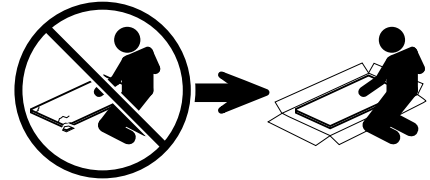

D

HINWEISE FÜR DIE PFLEGE

Oberflächen Kunststoff-Dekor Holznachbildung. Pflegehinweis: Mit leicht feuchtem Tuch reinigen, sofort trocken nachwischen. Möbel nicht für Feuchträume geeignet (Bad, Küche etc.). Nässe auf Oberfläche unverzüglich wegwischen. Aufbauanleitung aufbewahren.

Das Möbel muss durch eine fachkundige Person entsprechend der Aufbauanleitung montiert werden. Bei fehlerhafter Montage kann es zu Gefahren kommen.

EN

ADVISE ON MAINTENANCE

All surfaces in laminated wood colour finishes. Maintenance: clean with slightly moistened cloth, wipe dry immediately. Not suited for damp locations (kitchen, bathroom etc.). Wipe off wetness at once. Retain manual instruction.

The unit must be put together by a specialist according to the assembly instructions. Hazards may arise in case of incorrect assembly.

F

CONSEILS D' ENTRETIEN

Panneaux de particules revêtus d'un film polymère. Entretien: utiliser un chiffon légèrement humide et repasser de suite avec un autre sec. Meuble inadapté aux pièces humides (bain, cuisine etc.). Toute trace de liquide est à essuyer immédiatement. Notice de montage à conserver.

Le meuble doit être monté par une personne spécialisée en la matière, conformément à l'instruction de montage. En cas d'erreur de montage, des dangers peuvent se manifester.