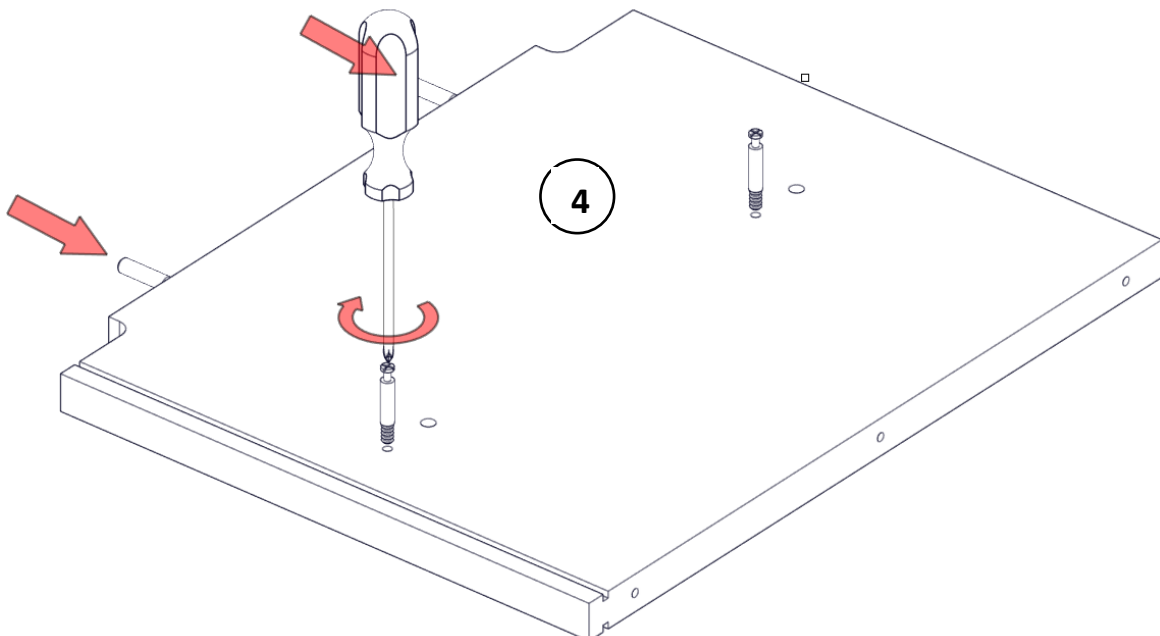

Gradoly

TV-meubel klein 1d/3ov

 1x 300001 Hexagonal key	 12x 160308 8x30mm	 12x 133301 5x34mm	 6x 131505 (15mm)	 6x132505 (22mm)
 4x 126007 7x60mm	 8x 127007 7x70mm	 8x 200005	 4x 130001	 2x 100002
 2x 100008	 4x 121563 6.3x15mm	 1x #132	 2x 120025 M4x25mm	 2x 200001
 1 x 200010	 12 x 300407 4x30mm	 4 x Leg	 3 x sticker '754'	 2 x 161636 4x16mm

1)

 8x 133301 5x34mm	 1x 200010	 2 x 161636 4x16mm
----------------------------------------------------------------------------------------------------------	------------------------------------------------------------------------------------------------	------------------------------------------------------------------------------------------------------------

2)

 2x 160308 8x30mm	 2x 133301 5x34mm
------------------------------------------------------------------------------------------------------------	------------------------------------------------------------------------------------------------------------

4)

 4x 160308 8x30mm

5)

6)

7)

8)

9)

				
12 x 300407 4x30mm	4x 126007 7x60mm (A)	8x 127007 7x70mm (B)	2x Front leg	2x Back leg