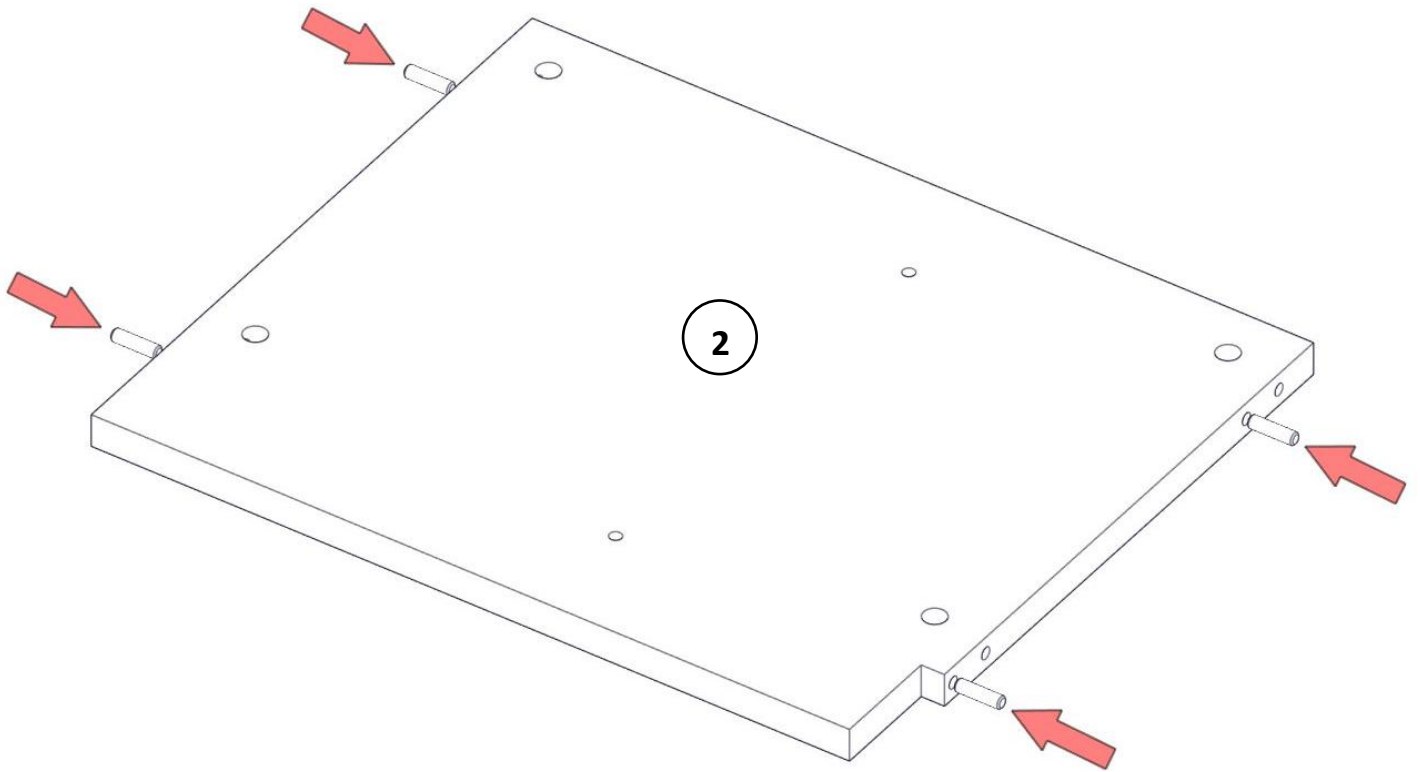

Gradoly

TV-meubel klein 1d/3ov

 1x 300001 Hexagonal key	 12x 160308 8x30mm	 12x 133301 5x34mm	 6x 131505 (15mm)	 6x132505 (22mm)
 4x 126007 7x60mm	 8x 127007 7x70mm	 8x 200005	 4x 130001	 2x 100002
 2x 100008	 4x 121563 6.3x15mm	 1x #132	 2x 120025 M4x25mm	 2x 200001
 1 x 200010	 12 x 300407 4x30mm	 4 x Leg	 3 x sticker '754'	 2 x 161636 4x16mm

2)

 2x 160308 8x30mm	 2x 133301 5x34mm
------------------------------------------------------------------------------------------------------------	------------------------------------------------------------------------------------------------------------

3)

 4x 160308 8x30mm	 2x 100002	 2 x 133301 5x34mm
---------------------------------------------------------------------------------------------------------	-----------------------------------------------------------------------------------------------	-----------------------------------------------------------------------------------------------------------

4)

 4x 160308 8x30mm

5)

6)

7)

8)

9)

				
12 x 300407 4x30mm	4x 126007 7x60mm (A)	8x 127007 7x70mm (B)	2x Front leg	2x Back leg