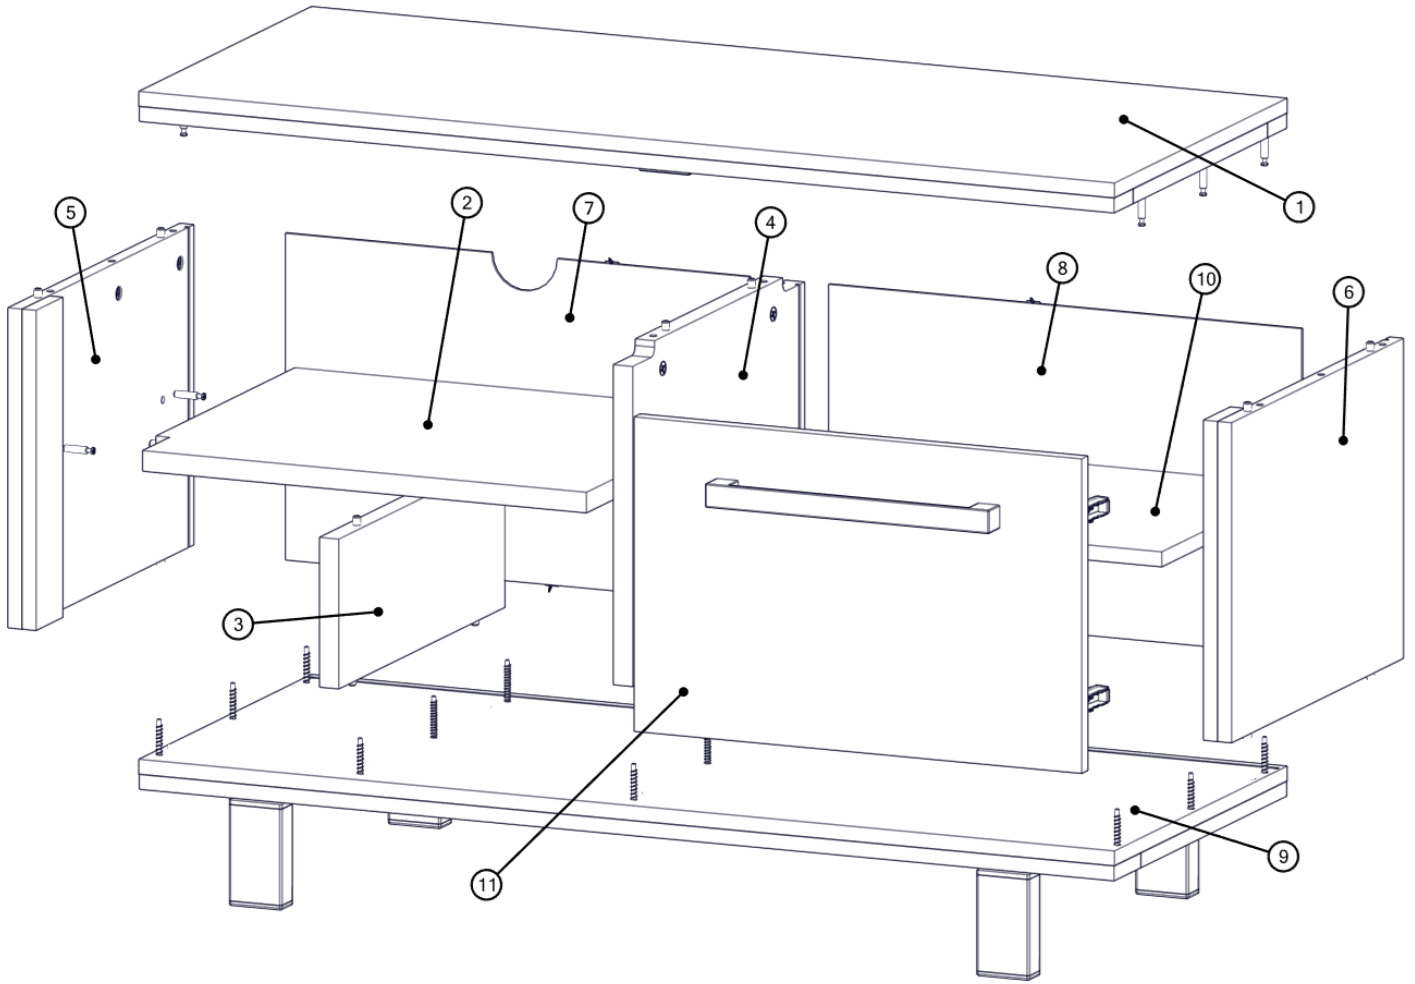

Gradoly

TV-meubel klein 1d/3ov

 1x 300001 Hexagonal key	 12x 160308 8x30mm	 12x 133301 5x34mm	 6x 131505 (15mm)	 6x132505 (22mm)
 4x 126007 7x60mm	 8x 127007 7x70mm	 8x 200005	 4x 130001	 2x 100002
 2x 100008	 4x 121563 6.3x15mm	 1x #132	 2x 120025 M4x25mm	 2x 200001
 1 x 200010	 12 x 300407 4x30mm	 4 x Leg	 3 x sticker '754'	 2 x 161636 4x16mm

1)

 8x 133301 5x34mm	 1x 200010	 2 x 161636 4x16mm
----------------------------------------------------------------------------------------------------------	------------------------------------------------------------------------------------------------	------------------------------------------------------------------------------------------------------------

2)

 2x 160308 8x30mm	 2x 133301 5x34mm
------------------------------------------------------------------------------------------------------------	------------------------------------------------------------------------------------------------------------

4)

 4x 160308 8x30mm

5)

6)

7)

8)

9)

				
12 x 300407 4x30mm	4x 126007 7x60mm (A)	8x 127007 7x70mm (B)	2x Front leg	2x Back leg