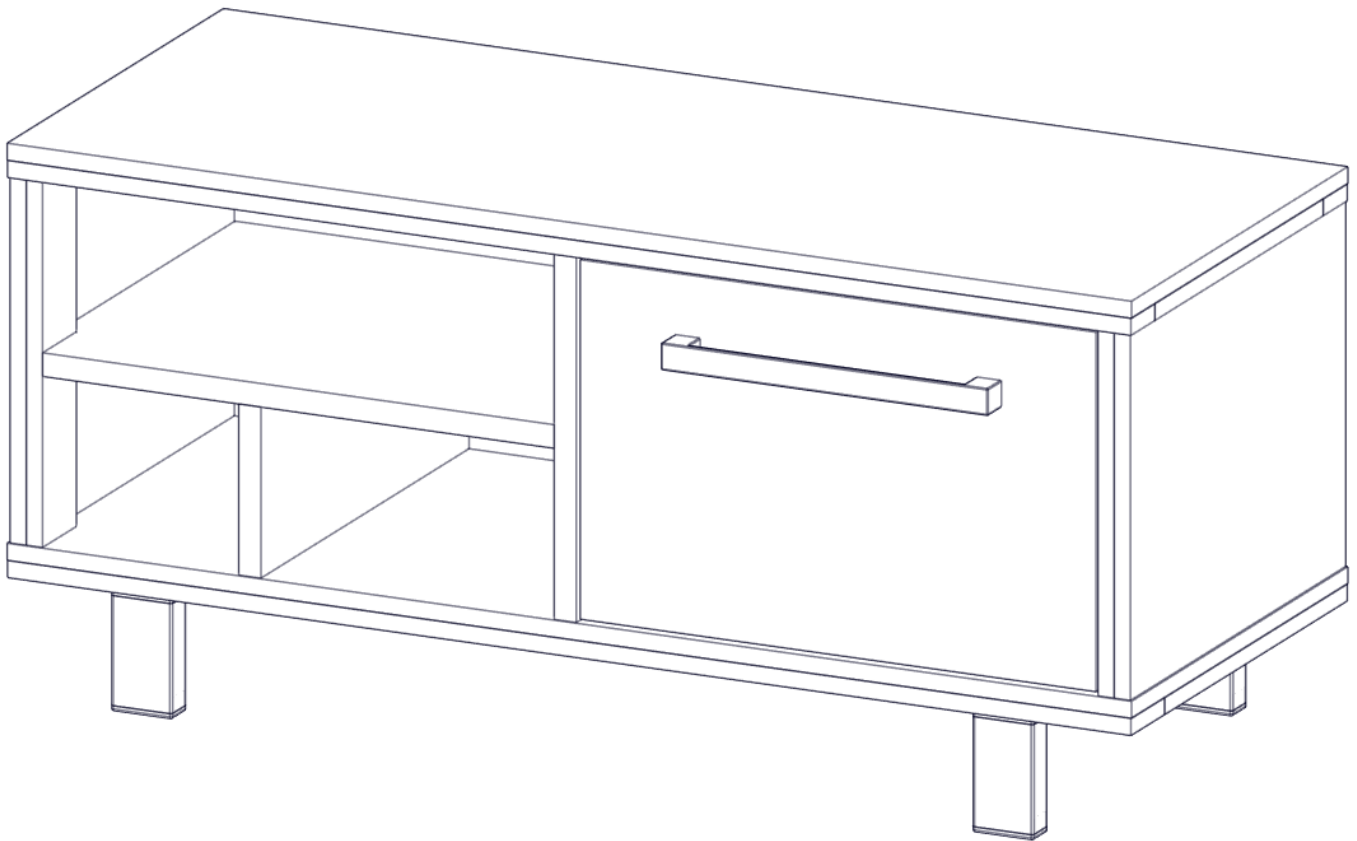

Gradoly

TV-meubel klein 1d/3ov

 1x 300001 Hexagonal key	 12x 160308 8x30mm	 12x 133301 5x34mm	 6x 131505 (15mm)	 6x132505 (22mm)
 4x 126007 7x60mm	 8x 127007 7x70mm	 8x 200005	 4x 130001	 2x 100002
 2x 100008	 4x 121563 6.3x15mm	 1x #132	 2x 120025 M4x25mm	 2x 200001
 1 x 200010	 12 x 300407 4x30mm	 4 x Leg	 3 x sticker '754'	 2 x 161636 4x16mm

2)

 2x 160308 8x30mm	 2x 133301 5x34mm
------------------------------------------------------------------------------------------------------------	------------------------------------------------------------------------------------------------------------

4)

 4x 160308 8x30mm

5)

6)

7)

8)

9)

				
12 x 300407 4x30mm	4x 126007 7x60mm (A)	8x 127007 7x70mm (B)	2x Front leg	2x Back leg