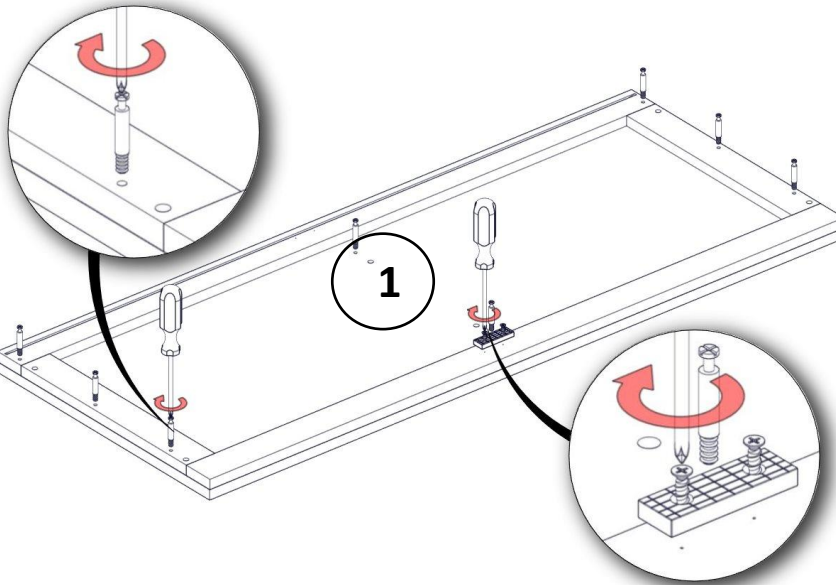

Gradoly

TV-meubel klein 1d/3ov

 1x 300001 Hexagonal key	 12x 160308 8x30mm	 12x 133301 5x34mm	 6x 131505 (15mm)	 6x132505 (22mm)
 4x 126007 7x60mm	 8x 127007 7x70mm	 8x 200005	 4x 130001	 2x 100002
 2x 100008	 4x 121563 6.3x15mm	 1x #132	 2x 120025 M4x25mm	 2x 200001
 1 x 200010	 12 x 300407 4x30mm	 4 x Leg	 3 x sticker '754'	 2 x 161636 4x16mm

1)

 8x 133301 5x34mm	 1x 200010	 2 x 161636 4x16mm
----------------------------------------------------------------------------------------------------------	------------------------------------------------------------------------------------------------	------------------------------------------------------------------------------------------------------------

2)

 2x 160308 8x30mm	 2x 133301 5x34mm
------------------------------------------------------------------------------------------------------------	------------------------------------------------------------------------------------------------------------