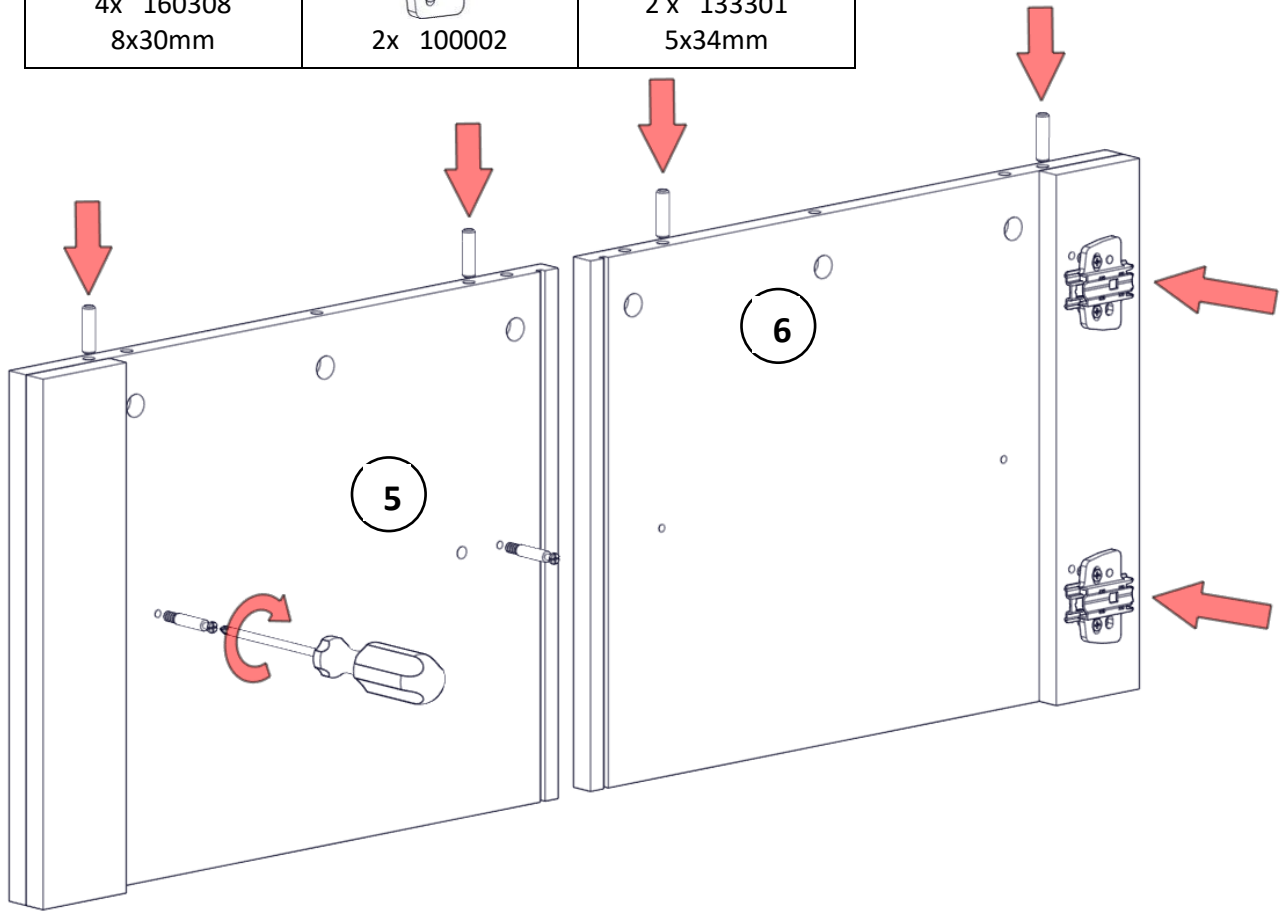

Gradoly

TV-meubel klein 1d/3ov

 1x 300001 Hexagonal key	 12x 160308 8x30mm	 12x 133301 5x34mm	 6x 131505 (15mm)	 6x132505 (22mm)
 4x 126007 7x60mm	 8x 127007 7x70mm	 8x 200005	 4x 130001	 2x 100002
 2x 100008	 4x 121563 6.3x15mm	 1x #132	 2x 120025 M4x25mm	 2x 200001
 1 x 200010	 12 x 300407 4x30mm	 4 x Leg	 3 x sticker '754'	 2 x 161636 4x16mm

1)

 8x 133301 5x34mm	 1x 200010	 2 x 161636 4x16mm
----------------------------------------------------------------------------------------------------------	------------------------------------------------------------------------------------------------	------------------------------------------------------------------------------------------------------------

2)

 2x 160308 8x30mm	 2x 133301 5x34mm
------------------------------------------------------------------------------------------------------------	------------------------------------------------------------------------------------------------------------

3)

 4x 160308 8x30mm	 2x 100002	 2 x 133301 5x34mm
---------------------------------------------------------------------------------------------------------	-----------------------------------------------------------------------------------------------	-----------------------------------------------------------------------------------------------------------