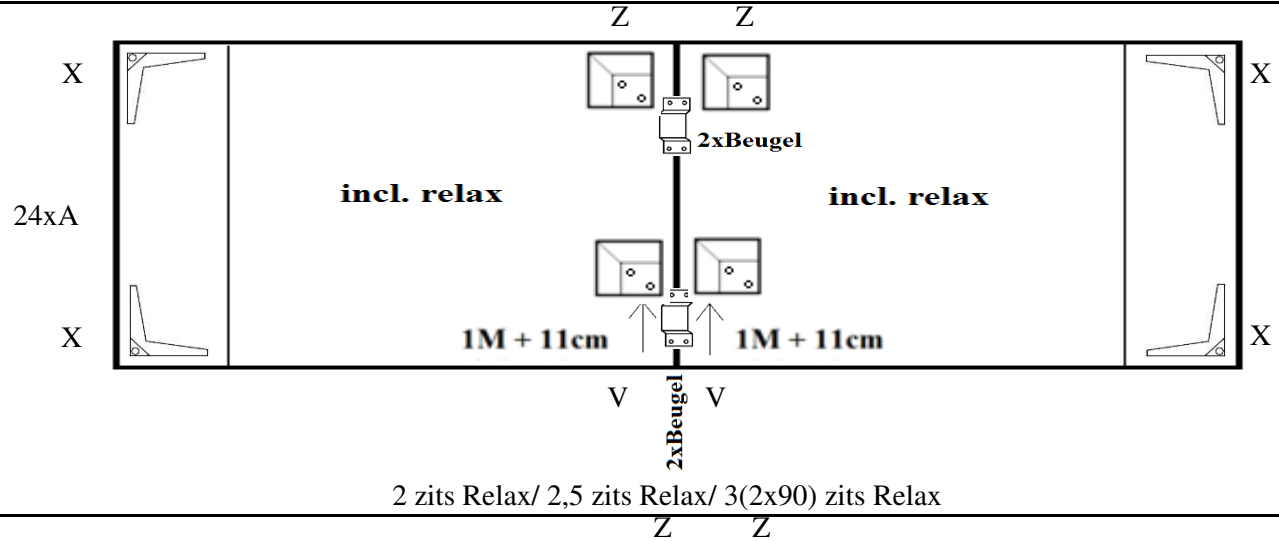

Schroefgaten zijn **niet** voorbereerd.

Aanduiding
poot
X/Y

Aanduiding
schroef/ring
A/B

Aanduiding
poot
V/Z

POTEN:
De poten zijn verpakt in de bank.
Aan de onderkant van de bank is een rits.
Deze open doen, poten eruit halen (draad doorknippen) en rits dichtdoen.

1M = relaxsystem met 1 motor

1 zits/ 1 zits Relax/ 1,5(75) zits/ 1,5(75) zits Relax/ 1,5(90) zits/ 1,5(90) zits Relax/ 2 zits/ 2,5 zits/ 3(2x90) zits/ 3(3x60) zits

Arm links/rechts: 1 zits/1,5(75) zits/ 1,5(90) zits/ 2 zits/ 2,5 zits/ 3(2x90) zits/ 3(3x60) zits

Arm links/rechts: 1 zits Relax/ 1,5(75) zits Relax/ 1,5(90) zits Relax

Element zonder arm: 1 zits/ 1,5(75) zits/ 1,5(90) zits; 2 zits/ 2,5 zits/ 3(2x90) zits/ 3(3x60) zits

Element zonder arm: 1 zits Relax/1,5(75) zits Relax/ 1,5(90) zits Relax