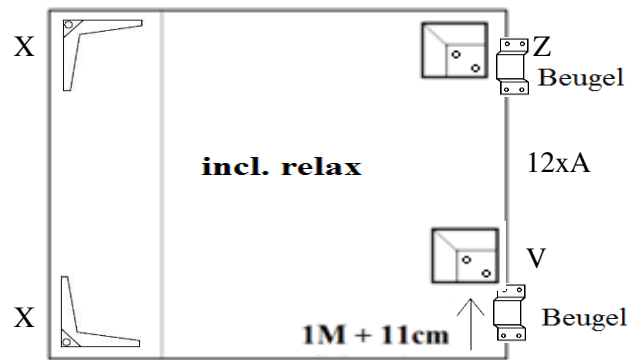

Type: 3224
H=120mm

x1

Type: UNW
H=120mm

Gelieve de poot monteren aan de kant waar de beugel omhoog wijst.

Type: 555
H=120-150mm

Type: UNW
H=60mm

Model Laeny

Montagehandleiding

Schroefgaten zijn **niet** voorbereerd.

Aanduiding
poot
X/Y

Aanduiding
schroef/ring
A/B

Aanduiding
poot
V/Z

POTEN:
De poten zijn verpakt in de bank.
Aan de onderkant van de bank is een rits.
Deze open doen, poten eruit halen (draad doorknippen) en rits dichtdoen.

1M = relaxsystem met 1 motor

1 zits/ 1 zits Relax/ 1,5(75) zits/ 1,5(75) zits Relax/ 1,5(90) zits/ 1,5(90) zits Relax/ 2 zits/ 2,5 zits/ 3(2x90) zits/ 3(3x60) zits

Arm links/rechts: 1 zits/1,5(75) zits/ 1,5(90) zits/ 2 zits/ 2,5 zits/ 3(2x90) zits/ 3(3x60) zits

Arm links/rechts: 1 zits Relax/ 1,5(75) zits Relax/ 1,5(90) zits Relax

Element zonder arm: 1 zits/ 1,5(75) zits/ 1,5(90) zits; 2 zits/ 2,5 zits/ 3(2x90) zits/ 3(3x60) zits

Element zonder arm: 1 zits Relax/1,5(75) zits Relax/ 1,5(90) zits Relax