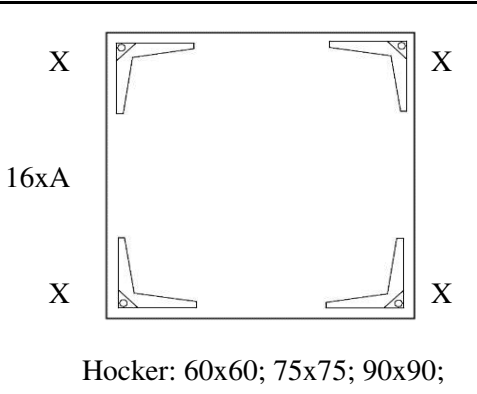

Schroefgaten zijn **niet** voorbereerd.

Aanduiding
poot
X/Y

Aanduiding
schroef/ring
A/B

Aanduiding
poot
V/Z

POTEN:
De poten zijn verpakt in de bank.
Aan de onderkant van de bank is een rits.
Deze open doen, poten eruit halen (draad doorknippen) en rits dichtdoen.

1M = relaxsystem met 1 motor

1 zits/ 1 zits Relax/ 1,5(75) zits/ 1,5(75) zits Relax/ 1,5(90) zits/ 1,5(90) zits Relax/ 2 zits/ 2,5 zits/ 3(2x90) zits/ 3(3x60) zits

Arm links/rechts: 1 zits/1,5(75) zits/ 1,5(90) zits/ 2 zits/ 2,5 zits/ 3(2x90) zits/ 3(3x60) zits

Arm links/rechts: 1 zits Relax/ 1,5(75) zits Relax/ 1,5(90) zits Relax

Element zonder arm: 1 zits/ 1,5(75) zits/ 1,5(90) zits; 2 zits/ 2,5 zits/ 3(2x90) zits/ 3(3x60) zits

Element zonder arm: 1 zits Relax/1,5(75) zits Relax/ 1,5(90) zits Relax