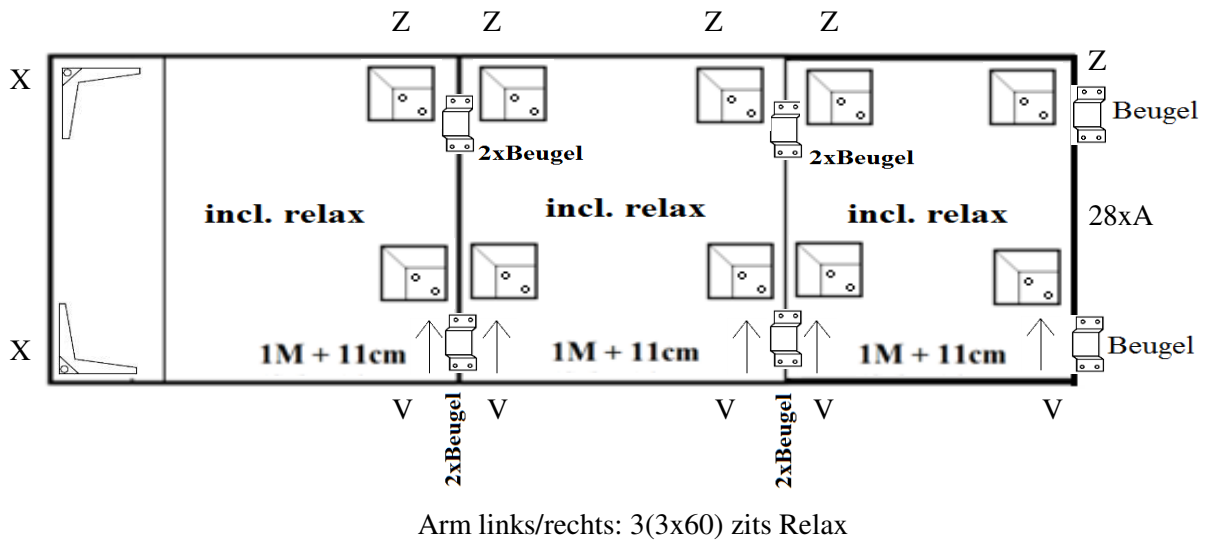

Schroefgaten zijn **niet** voorbereerd.

Aanduiding
poot
X/Y

Aanduiding
schroef/ring
A/B

Aanduiding
poot
V/Z

POTEN:
De poten zijn verpakt in de bank.
Aan de onderkant van de bank is een rits.
Deze open doen, poten eruit halen (draad doorknippen) en rits dichtdoen.

Arm links/rechts: 1 zits Relax/ 1,5(75) zits Relax/ 1,5(90) zits Relax

Element zonder arm: 1 zits/ 1,5(75) zits/ 1,5(90) zits; 2 zits/ 2,5 zits/ 3(2x90) zits/ 3(3x60) zits

Element zonder arm: 1 zits Relax/1,5(75) zits Relax/ 1,5(90) zits Relax