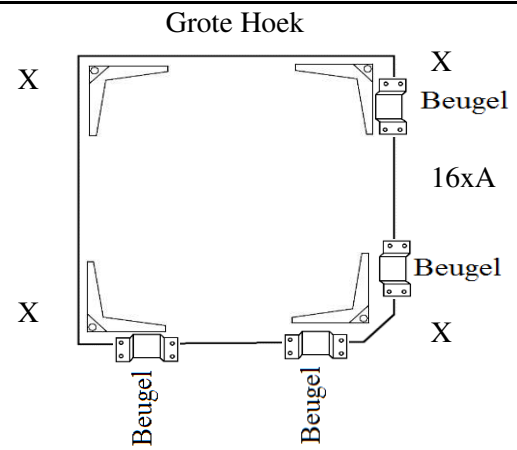

Schroefgaten zijn **niet** voorbereerd.

Aanduiding
poot
X/Y

Aanduiding
schroef/ring
A/B

Aanduiding
poot
V/Z

POTEN:
De poten zijn verpakt in de bank.
Aan de onderkant van de bank is een rits.
Deze open doen, poten eruit halen (draad doorknippen) en rits dichtdoen.

1M = relaxsystem met 1 motor

1 zits/ 1 zits Relax/ 1,5(75) zits/ 1,5(75) zits Relax/ 1,5(90) zits/ 1,5(90) zits Relax/ 2 zits/ 2,5 zits/ 3(2x90) zits/ 3(3x60) zits

Arm links/rechts: 1 zits/1,5(75) zits/ 1,5(90) zits/ 2 zits/ 2,5 zits/ 3(2x90) zits/ 3(3x60) zits

Arm links/rechts: 1 zits Relax/ 1,5(75) zits Relax/ 1,5(90) zits Relax

Element zonder arm: 1 zits/ 1,5(75) zits/ 1,5(90) zits; 2 zits/ 2,5 zits/ 3(2x90) zits/ 3(3x60) zits

Element zonder arm: 1 zits Relax/1,5(75) zits Relax/ 1,5(90) zits Relax