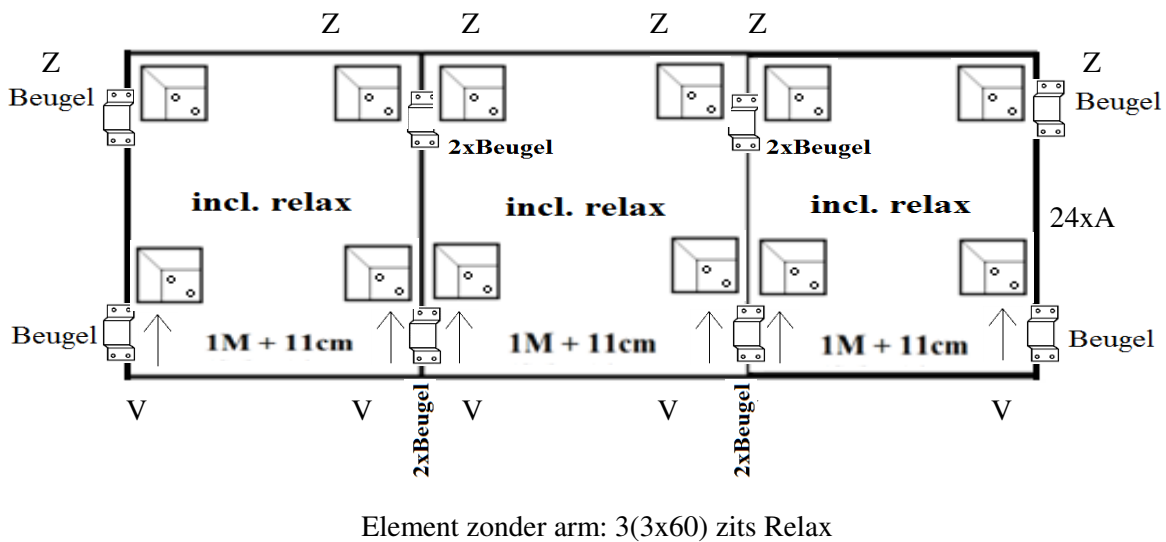

Schroefgaten zijn **niet** voorbereerd.

Aanduiding
poot
X/Y

Aanduiding
schroef/ring
A/B

Aanduiding
poot
V/Z

POTEN:
De poten zijn verpakt in de bank.
Aan de onderkant van de bank is een rits.
Deze open doen, poten eruit halen (draad doorknippen) en rits dichtdoen.

1M = relaxsystem met 1 motor

1 zits/ 1 zits Relax/ 1,5(75) zits/ 1,5(75) zits Relax/ 1,5(90) zits/ 1,5(90) zits Relax/ 2 zits/ 2,5 zits/ 3(2x90) zits/ 3(3x60) zits

Arm links/rechts: 1 zits/1,5(75) zits/ 1,5(90) zits/ 2 zits/ 2,5 zits/ 3(2x90) zits/ 3(3x60) zits

Arm links/rechts: 1 zits Relax/ 1,5(75) zits Relax/ 1,5(90) zits Relax

Element zonder arm: 1 zits/ 1,5(75) zits/ 1,5(90) zits; 2 zits/ 2,5 zits/ 3(2x90) zits/ 3(3x60) zits

Element zonder arm: 1 zits Relax/1,5(75) zits Relax/ 1,5(90) zits Relax