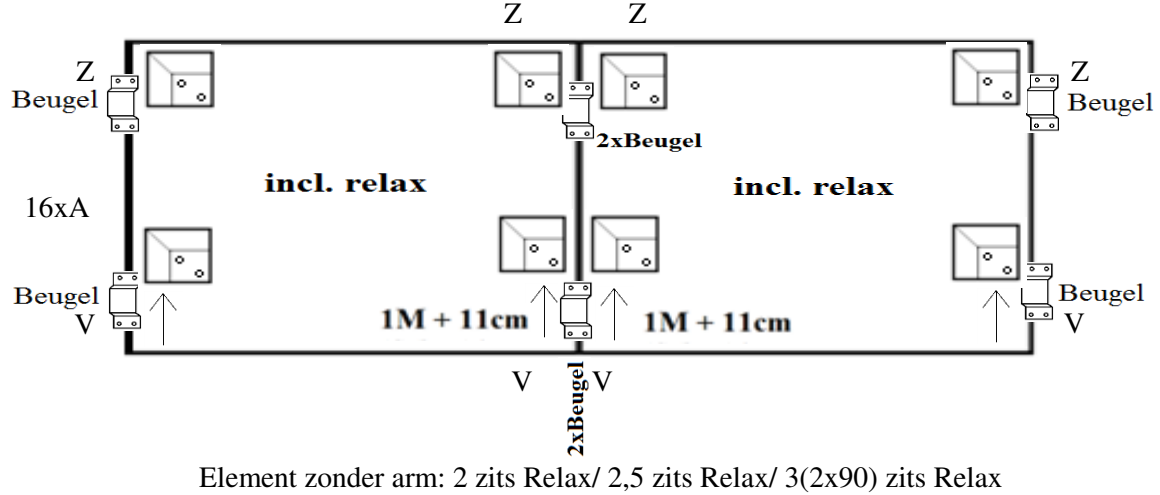

Schroefgaten zijn **niet** voorbereerd.

Aanduiding
poot
X/Y

Aanduiding
schroef/ring
A/B

Aanduiding
poot
V/Z

POTEN:
De poten zijn verpakt in de bank.
Aan de onderkant van de bank is een rits.
Deze open doen, poten eruit halen (draad doorknippen) en rits dichtdoen.

1M = relaxsystem met 1 motor

1 zits/ 1 zits Relax/ 1,5(75) zits/ 1,5(75) zits Relax/ 1,5(90) zits/ 1,5(90) zits Relax/ 2 zits/ 2,5 zits/ 3(2x90) zits/ 3(3x60) zits

Arm links/rechts: 1 zits/1,5(75) zits/ 1,5(90) zits/ 2 zits/ 2,5 zits/ 3(2x90) zits/ 3(3x60) zits

Arm links/rechts: 1 zits Relax/ 1,5(75) zits Relax/ 1,5(90) zits Relax

Element zonder arm: 1 zits/ 1,5(75) zits/ 1,5(90) zits; 2 zits/ 2,5 zits/ 3(2x90) zits/ 3(3x60) zits

Element zonder arm: 1 zits Relax/1,5(75) zits Relax/ 1,5(90) zits Relax