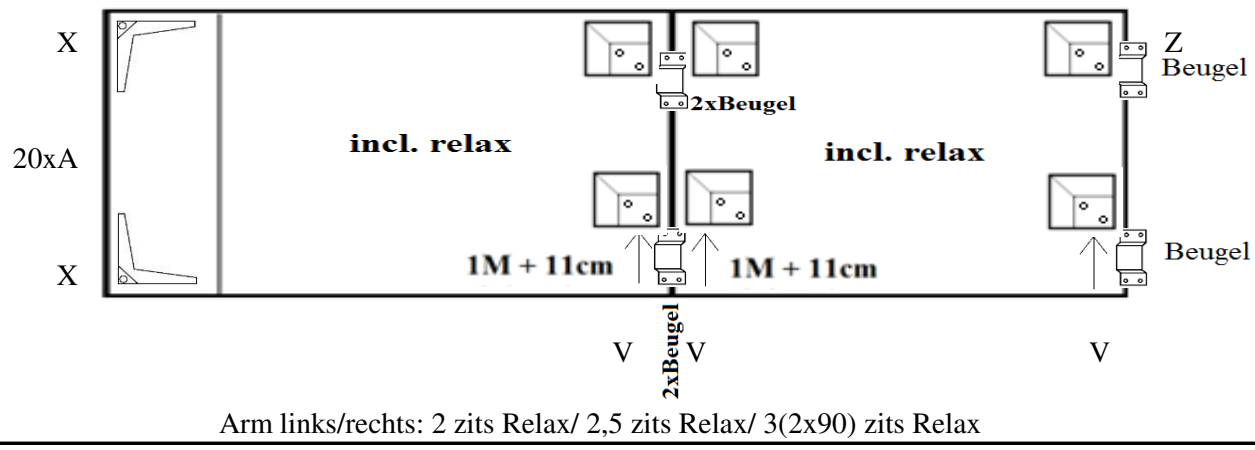

Schroefgaten zijn **niet** voorbereerd.

Aanduiding
poot
X/Y

Aanduiding
schroef/ring
A/B

Aanduiding
poot
V/Z

POTEN:
De poten zijn verpakt in de bank.
Aan de onderkant van de bank is een rits.
Deze open doen, poten eruit halen (draad doorknippen) en rits dichtdoen.

1M = relaxsystem met 1 motor

1 zits/ 1 zits Relax/ 1,5(75) zits/ 1,5(75) zits Relax/ 1,5(90) zits/ 1,5(90) zits Relax/ 2 zits/ 2,5 zits/ 3(2x90) zits/ 3(3x60) zits

Arm links/rechts: 1 zits/1,5(75) zits/ 1,5(90) zits/ 2 zits/ 2,5 zits/ 3(2x90) zits/ 3(3x60) zits

Arm links/rechts: 1 zits Relax/ 1,5(75) zits Relax/ 1,5(90) zits Relax

Element zonder arm: 1 zits/ 1,5(75) zits/ 1,5(90) zits; 2 zits/ 2,5 zits/ 3(2x90) zits/ 3(3x60) zits

Element zonder arm: 1 zits Relax/1,5(75) zits Relax/ 1,5(90) zits Relax