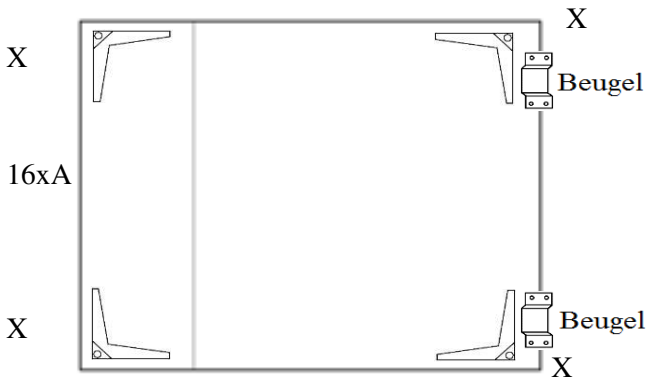

Type: 3224
H=120mm

x1

Type: UNW
H=120mm

Gelieve de poot monteren aan de kant waar de beugel omhoog wijst.

Type: 555
H=120-150mm

Type: UNW
H=60mm

Model Laeny

Montagehandleiding

Schroefgaten zijn **niet** voorbereerd.

Aanduiding
poot
X/Y

Aanduiding
schroef/ring
A/B

Aanduiding
poot
V/Z

POTEN:
De poten zijn verpakt in de bank.
Aan de onderkant van de bank is een rits.
Deze open doen, poten eruit halen (draad doorknippen) en rits dichtdoen.

1M = relaxsystem met 1 motor

1 zits/ 1 zits Relax/ 1,5(75) zits/ 1,5(75) zits Relax/ 1,5(90) zits/ 1,5(90) zits Relax/ 2 zits/ 2,5 zits/ 3(2x90) zits/ 3(3x60) zits

Arm links/rechts: 1 zits/1,5(75) zits/ 1,5(90) zits/ 2 zits/ 2,5 zits/ 3(2x90) zits/ 3(3x60) zits

Arm links/rechts: 1 zits Relax/ 1,5(75) zits Relax/ 1,5(90) zits Relax

Element zonder arm: 1 zits/ 1,5(75) zits/ 1,5(90) zits; 2 zits/ 2,5 zits/ 3(2x90) zits/ 3(3x60) zits

Element zonder arm: 1 zits Relax/1,5(75) zits Relax/ 1,5(90) zits Relax