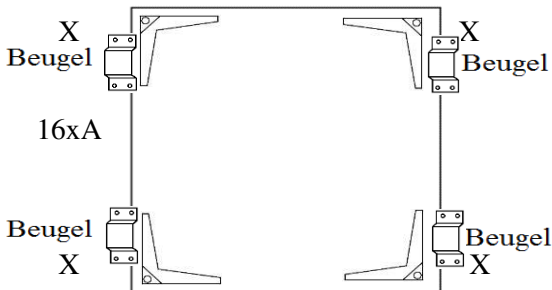

Schroefgaten zijn **niet** voorbereerd.

Aanduiding
poot
X/Y

Aanduiding
schroef/ring
A/B

Aanduiding
poot
V/Z

POTEN:
De poten zijn verpakt in de bank.
Aan de onderkant van de bank is een rits.
Deze open doen, poten eruit halen (draad doorknippen) en rits dichtdoen.

1M = relaxsystem met 1 motor

1 zits/ 1 zits Relax/ 1,5(75) zits/ 1,5(75) zits Relax/ 1,5(90) zits/ 1,5(90) zits Relax/ 2 zits/ 2,5 zits/ 3(2x90) zits/ 3(3x60) zits

Arm links/rechts: 1 zits/1,5(75) zits/ 1,5(90) zits/ 2 zits/ 2,5 zits/ 3(2x90) zits/ 3(3x60) zits

Arm links/rechts: 1 zits Relax/ 1,5(75) zits Relax/ 1,5(90) zits Relax

Element zonder arm: 1 zits/ 1,5(75) zits/ 1,5(90) zits; 2 zits/ 2,5 zits/ 3(2x90) zits/ 3(3x60) zits

Element zonder arm: 1 zits Relax/1,5(75) zits Relax/ 1,5(90) zits Relax