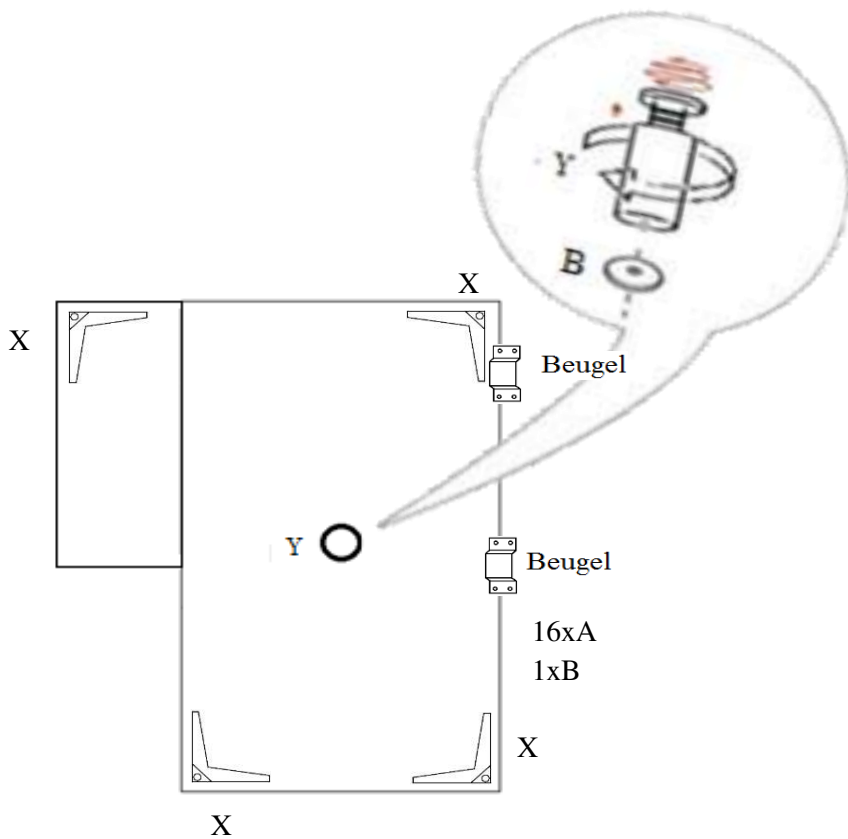

Schroefgaten zijn **niet** voorbereerd.

Aanduiding
poot
X/Y

Aanduiding
schroef/ring
A/B

Aanduiding
poot
V/Z

POTEN:
De poten zijn verpakt in de bank.
Aan de onderkant van de bank is een rits.
Deze open doen, poten eruit halen (draad doorknippen) en rits dichtdoen.

Arm links/rechts: 1 zits Relax/ 1,5(75) zits Relax/ 1,5(90) zits Relax

Element zonder arm: 1 zits/ 1,5(75) zits/ 1,5(90) zits; 2 zits/ 2,5 zits/ 3(2x90) zits/ 3(3x60) zits

Element zonder arm: 1 zits Relax/1,5(75) zits Relax/ 1,5(90) zits Relax