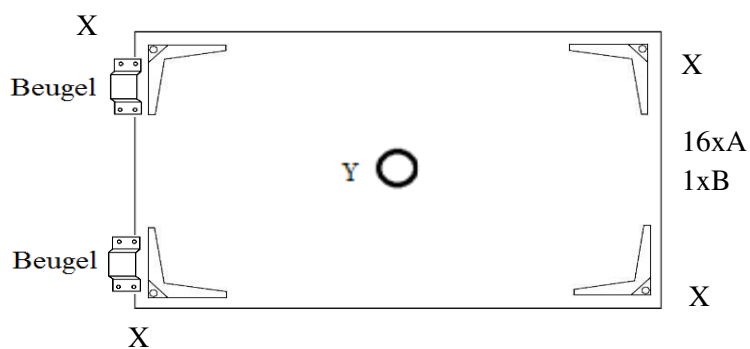

Longchair

Hoek met eiland

1 zits met eiland