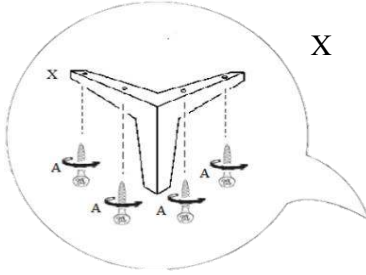

Type: 3224
H=120mm

x1

Type: UNW
H=120mm

Gelieve de poot monteren aan de kant waar de beugel omhoog wijst.

Type: 555
H=120-150mm

Type: UNW
H=60mm

Model Laeny

Montagehandleiding

Schroefgaten zijn **niet** voorbereerd.

Aanduiding
poot
X/Y

Aanduiding
schroef/ring
A/B

Aanduiding
poot
V/Z

POTEN:
De poten zijn verpakt in de bank.
Aan de onderkant van de bank is een rits.
Deze open doen, poten eruit halen (draad doorknippen) en rits dichtdoen.

1M = relaxsystem met 1 motor

1 zits/ 1 zits Relax/ 1,5(75) zits/ 1,5(75) zits Relax/ 1,5(90) zits/ 1,5(90) zits Relax/ 2 zits/ 2,5 zits/ 3(2x90) zits/ 3(3x60) zits

Arm links/rechts: 1 zits/1,5(75) zits/ 1,5(90) zits/ 2 zits/ 2,5 zits/ 3(2x90) zits/ 3(3x60) zits

Arm links/rechts: 1 zits Relax/ 1,5(75) zits Relax/ 1,5(90) zits Relax

Element zonder arm: 1 zits/ 1,5(75) zits/ 1,5(90) zits; 2 zits/ 2,5 zits/ 3(2x90) zits/ 3(3x60) zits

Element zonder arm: 1 zits Relax/1,5(75) zits Relax/ 1,5(90) zits Relax