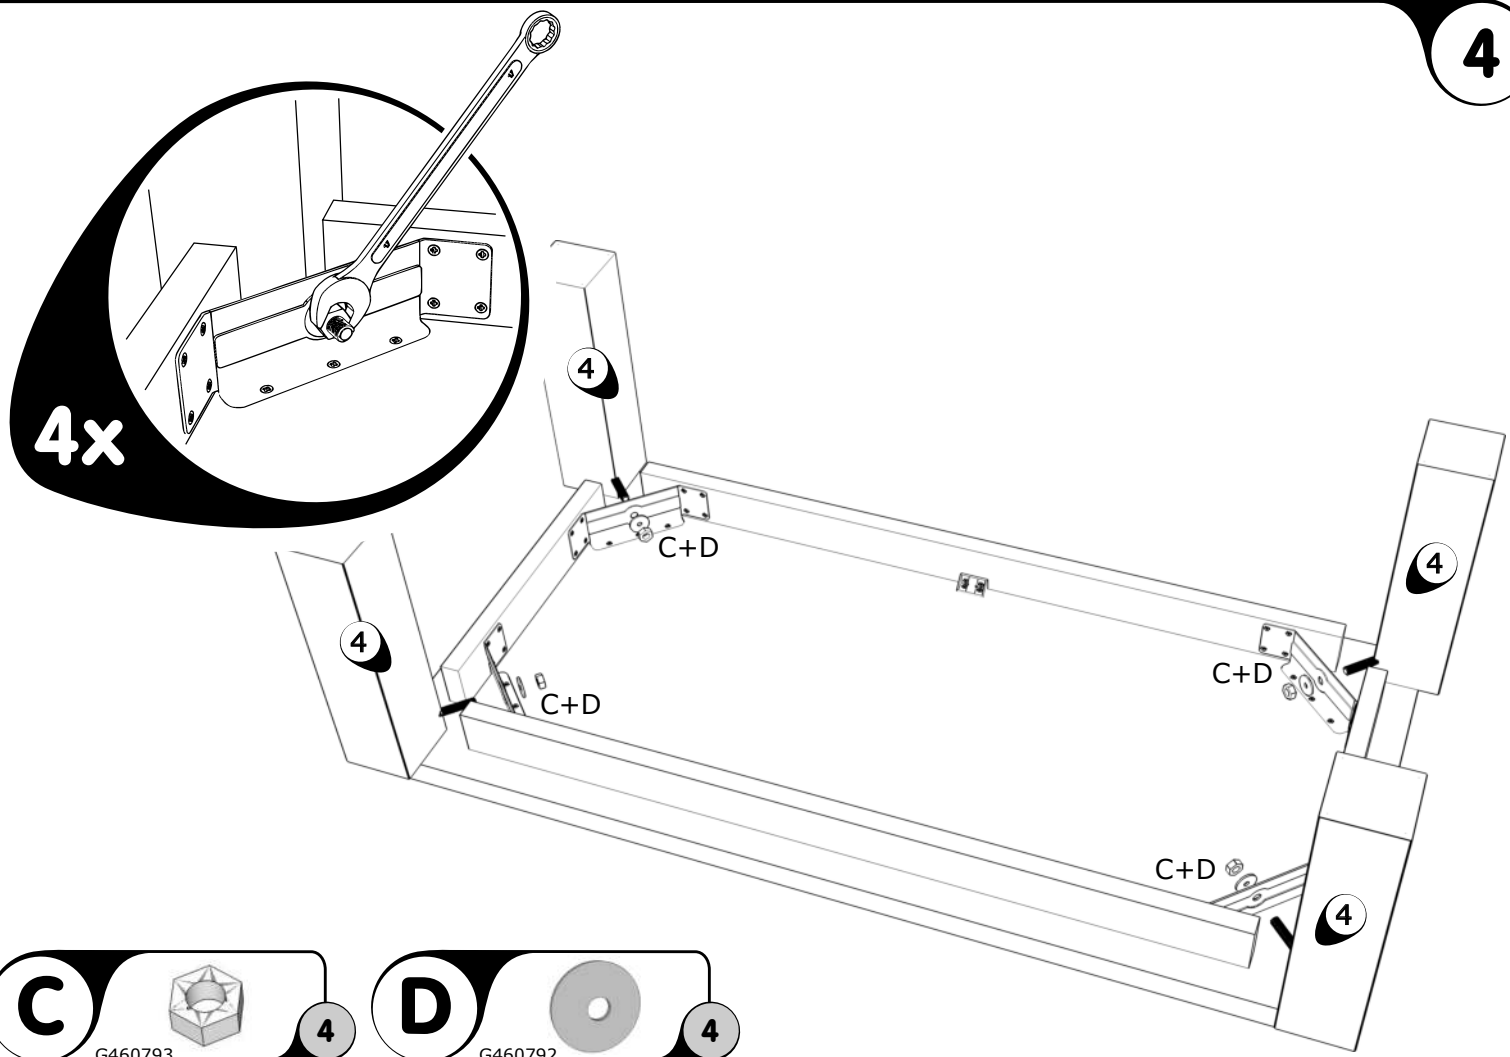

**2**

**B**  4x20 **20**  
G470008

**F**  **2**  
G460100

**C**  **4**  
G460793

**D**  **4**  
G460792

**NL****ONDERHOUDSTIPS**

Oppervlakte kunststofdecor houtstructuur. Onderhoud: met lichte vochtige doek reinigen en hierna direct droog wrijven. De meubels zijn niet voor vochtige ruimten (bad, keuken etc.) bestemd. Vocht op het bovenblad direct opnemen. Montagetekening opbergen.