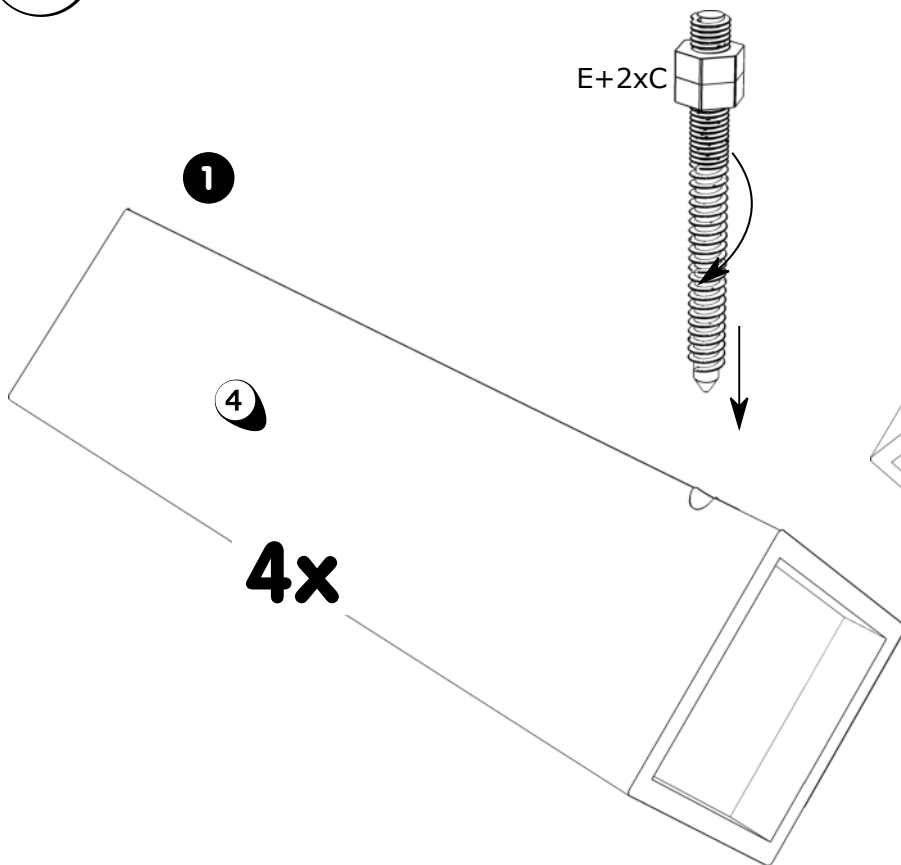

A

G460827

4

B

G470008

32

2