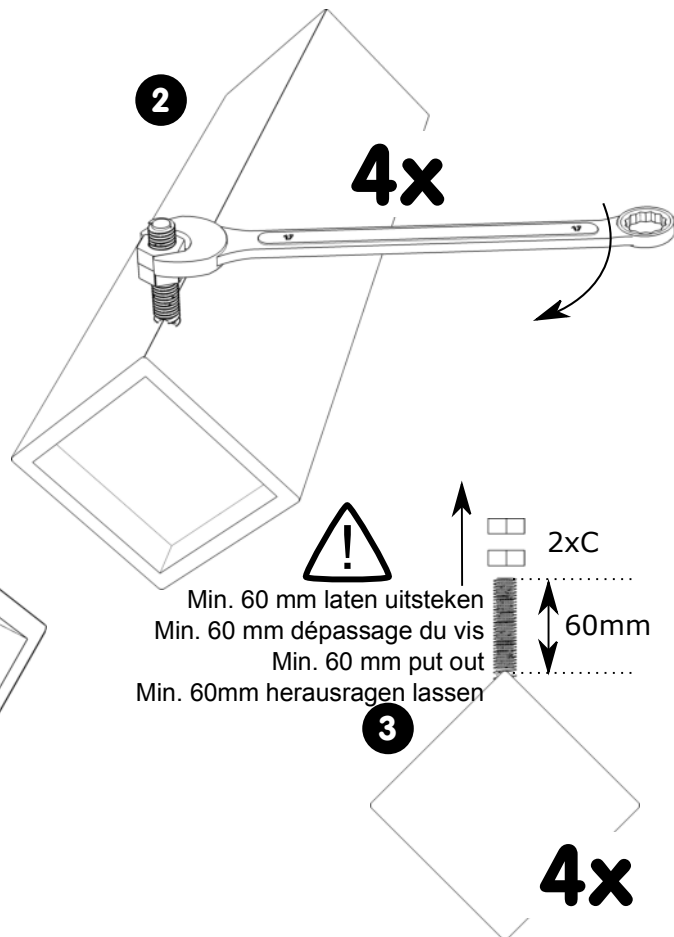

A

G460827

4

B

G470008

32

2