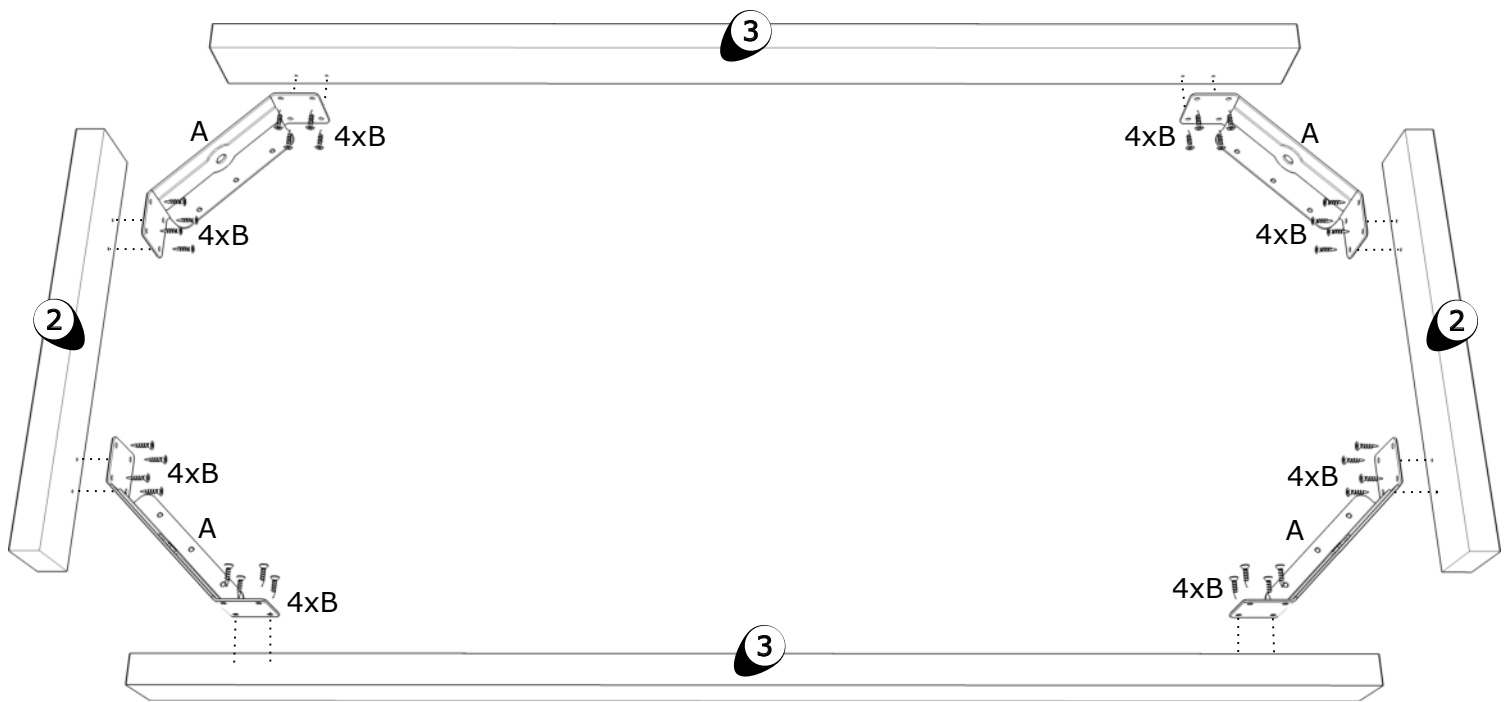

1

A

G460827

4

B

G470008

32

2

E

G470145

4

C

G460793

2