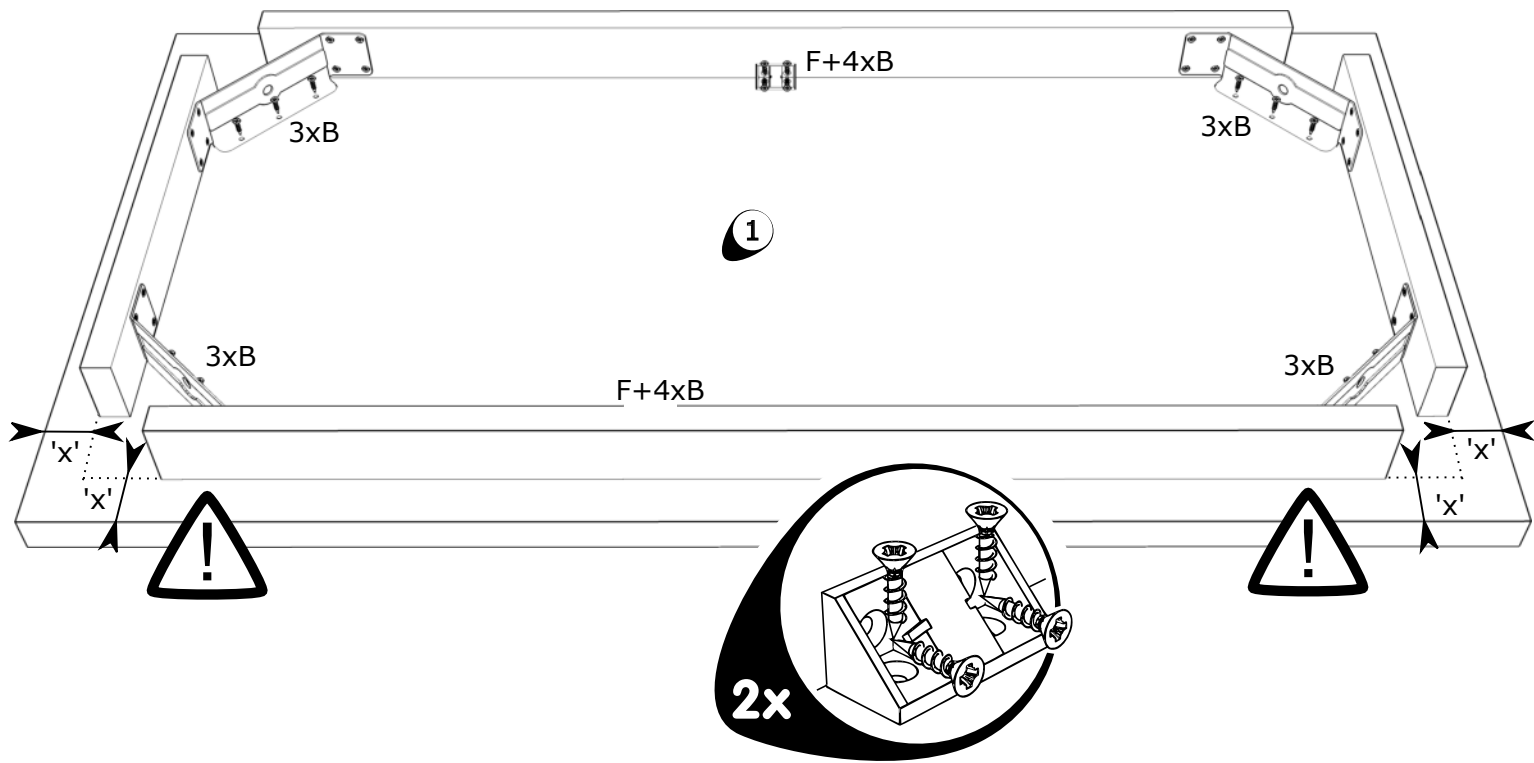

**2**

**B**  4x20 **20**  
G470008

**F**  **2**  
G460100

**C**  **4**  
G460793

**D**  **4**  
G460792

**NL****ONDERHOUDSTIPS**

Oppervlakte kunststofdecor houtstructuur. Onderhoud: met lichte vochtige doek reinigen en hierna direct droog wrijven. De meubels zijn niet voor vochtige ruimten (bad, keuken etc.) bestemd. Vocht op het bovenblad direct opnemen. Montagetekening opbergen.