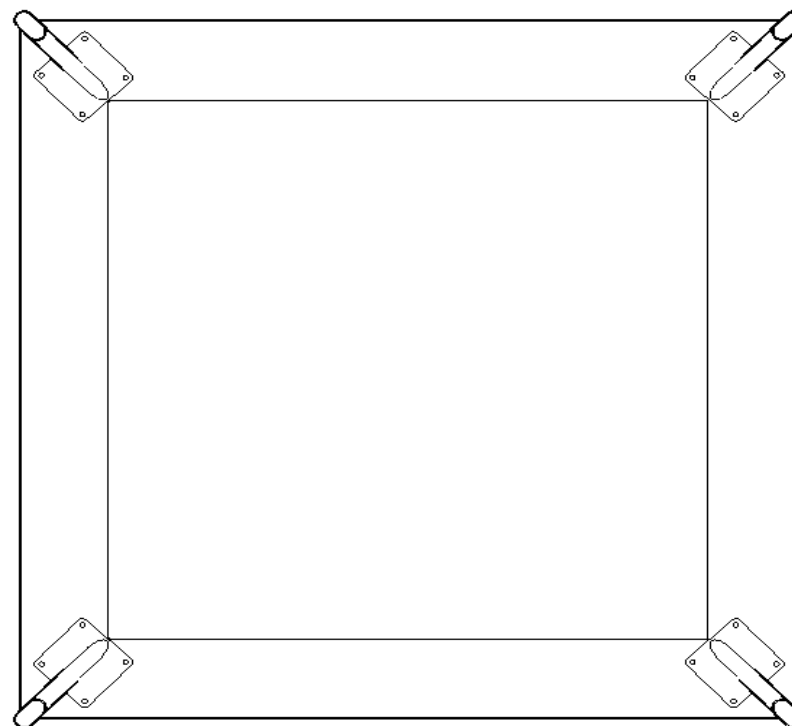

Model Alburg
Montagehandleiding Hoeelement

Leg x 4

(5x30) x 16