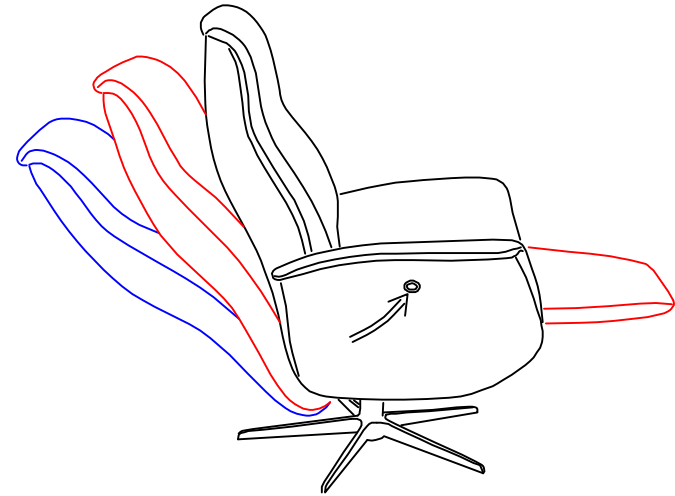

Model Lidingo

Gebruiksaanwijzing Fauteuil relaxfunctie manueel

NL - Knop of hendel om de rugverstelling te gebruiken
GB - Button or handle to use gas spring in the back

NL - Gebruik deze knop voor de rugverstelling
GB - Push this button to use 'gas spring' function in the back

NL - Duw de rug naar achteren om de voetensteun te gebruiken
GB - Push the back to use manual function of the footstool