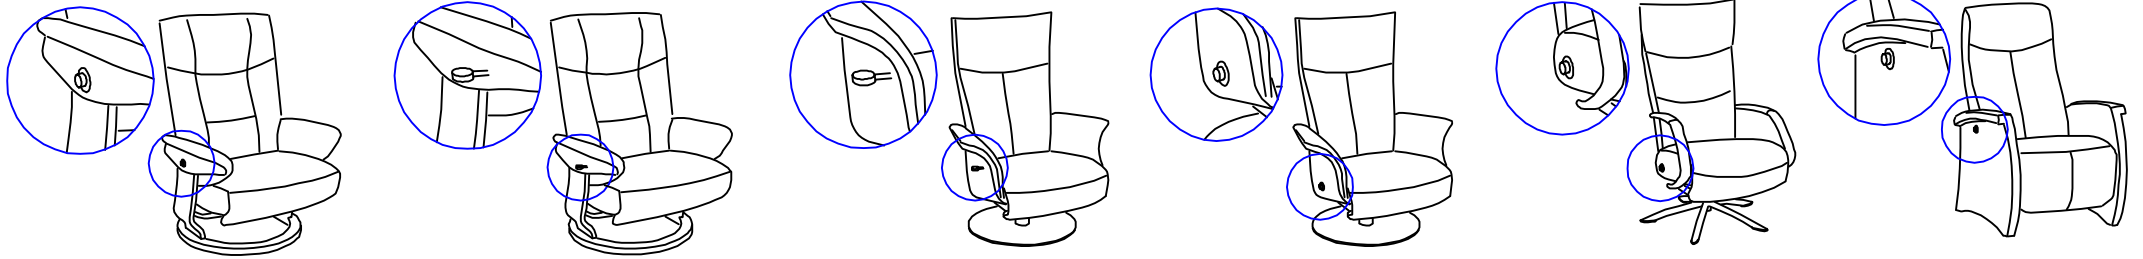

Model Lidingo

Gebruiksaanwijzing Fauteuil relaxfunctie manueel

NL - Knop of hendel om de rugverstelling te gebruiken
GB - Button or handle to use gas spring in the back

NL - Gebruik deze knop voor de rugverstelling
GB - Push this button to use 'gas spring' function in the back

NL - Duw de rug naar achteren om de voetensteun te gebruiken
GB - Push the back to use manual function of the footstool