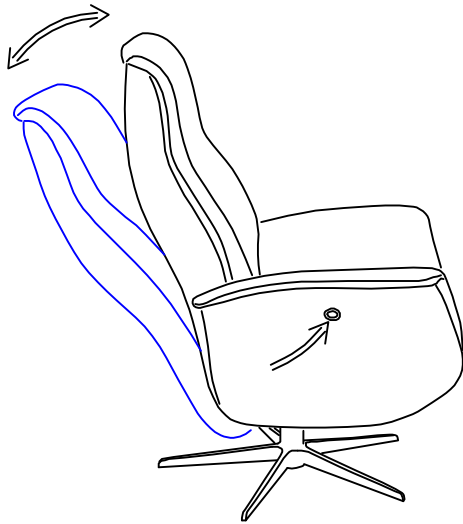

Model Lidingo

Gebruiksaanwijzing Fauteuil relaxfunctie manueel

NL - Knop of hendel om de rugverstelling te gebruiken
GB - Button or handle to use gas spring in the back

NL - Gebruik deze knop voor de rugverstelling
GB - Push this button to use 'gas spring' function in the back

NL - Duw de rug naar achteren om de voetensteun te gebruiken
GB - Push the back to use manual function of the footstool