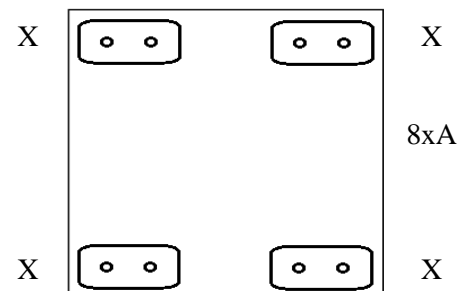

**Verstelbare
kunststof poot**

Y

A
6x80

1 zits/ 1,5(75) zits/ 2 zits/ 2,5 zits/ 3(2x90) zits

Arm links/rechts: 1 zits; 1,5(75) zits/ 2 zits/ 2,5 zits/ 3(2x90) zits

Element zonder arm: 1 zits/ 1,5(75) zits/ 2 zits/ 2,5 zits/
3(2x90) zits;

Hocker: 60x60; 75x75; 90x90;

Grote Hoek

Longchair

Hoek met eiland

1 zits met eiland