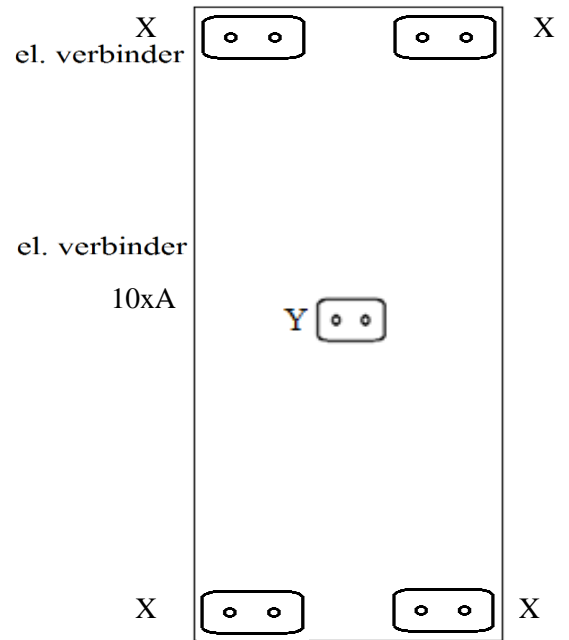

Grote Hoek

Longchair

Hoek met eiland

1 zits met eiland