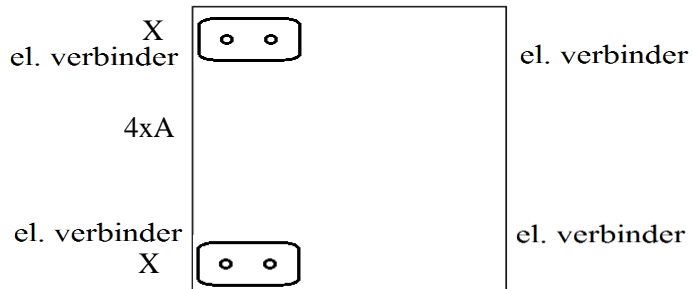

**Verstelbare
kunststof poot**

Y

A
6x80

1 zits/ 1,5(75) zits/ 2 zits/ 2,5 zits/ 3(2x90) zits

Arm links/rechts: 1 zits; 1,5(75) zits/ 2 zits/ 2,5 zits/ 3(2x90) zits

Element zonder arm: 1 zits/ 1,5(75) zits/ 2 zits/ 2,5 zits/
3(2x90) zits;