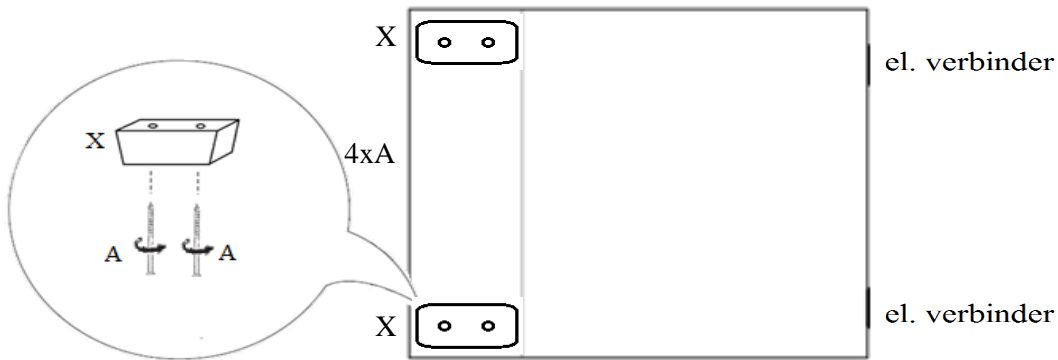

Type: SYD
H=50mm

Type: SYD
H=50mm

x1

PZ-2

Model Pomasi

Montagehandleiding

**Kunststof
poot**

X

**Verstelbare
kunststof poot**

Y

A
6x80

1 zits/ 1,5(75) zits/ 2 zits/ 2,5 zits/ 3(2x90) zits

Arm links/rechts: 1 zits; 1,5(75) zits/ 2 zits/ 2,5 zits/ 3(2x90) zits

Element zonder arm: 1 zits/ 1,5(75) zits/ 2 zits/ 2,5 zits/
3(2x90) zits;