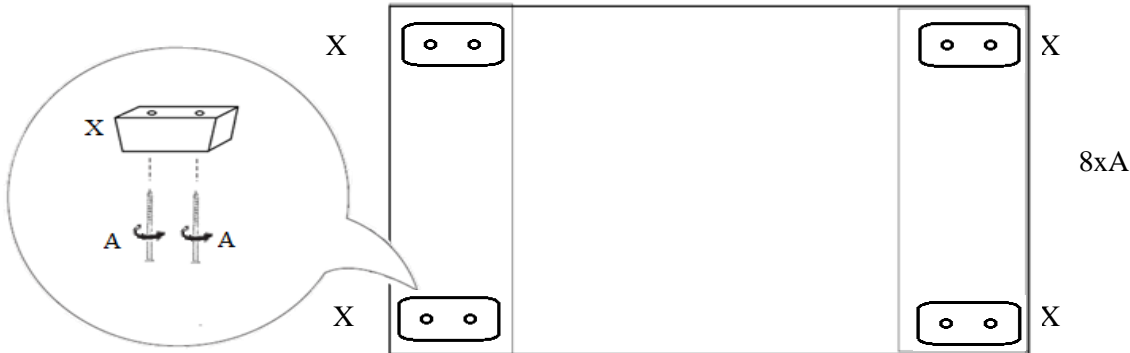

Model Candelas
Montagehandleiding

**Kunststof
poot**

**Verstelbare
kunststof poot**

**A
6x80**

X

Y

1 zits/ 1 zits Relax/ 1,5(75) zits/ 1,5(75) zits Relax/ 1,5(90) zits/ 1,5(90) zits Relax/ 2 zits/ 2,5 zits/ 3(2x90) zits/
3(3x60) zits

Arm links/rechts: 1 zits/1,5(75) zits/ 1,5(90) zits/ 2 zits/
2,5 zits/ 3(2x90) zits/ 3(3x60) zits

Arm links/rechts: 1 zits Relax/ 1,5(75) zits Relax/
1,5(90) zits Relax

Element zonder arm: 1 zits/ 1,5(75) zits/ 1,5(90) zits

Element zonder arm: 1 zits Relax/1,5(75) zits Relax/
1,5(90) zits Relax

2 zits Relax/ 2,5 zits Relax/ 3(2x90) zits Relax

Arm links/rechts: 2 zits Relax/ 2,5 zits Relax/ 3(2x90) zits Relax

Element zonder arm: 2 zits Relax/ 2,5 zits Relax/ 3(2x90) zits Relax