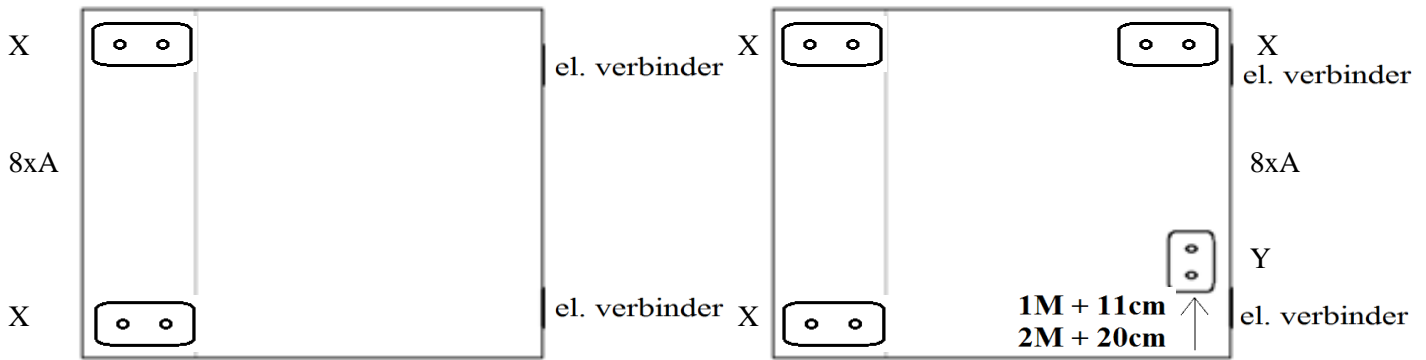

Model Candelas
Montagehandleiding

**Kunststof
poot**

**Verstelbare
kunststof poot**

**A
6x80**

X

Y

1 zits/ 1 zits Relax/ 1,5(75) zits/ 1,5(75) zits Relax/ 1,5(90) zits/ 1,5(90) zits Relax/ 2 zits/ 2,5 zits/ 3(2x90) zits/
3(3x60) zits

Arm links/rechts: 1 zits/1,5(75) zits/ 1,5(90) zits/ 2 zits/
2,5 zits/ 3(2x90) zits/ 3(3x60) zits

Arm links/rechts: 1 zits Relax/ 1,5(75) zits Relax/
1,5(90) zits Relax

Element zonder arm: 1 zits/ 1,5(75) zits/ 1,5(90) zits

Element zonder arm: 1 zits Relax/1,5(75) zits Relax/
1,5(90) zits Relax

2 zits Relax/ 2,5 zits Relax/ 3(2x90) zits Relax

Arm links/rechts: 2 zits Relax/ 2,5 zits Relax/ 3(2x90) zits Relax

Element zonder arm: 2 zits Relax/ 2,5 zits Relax/ 3(2x90) zits Relax