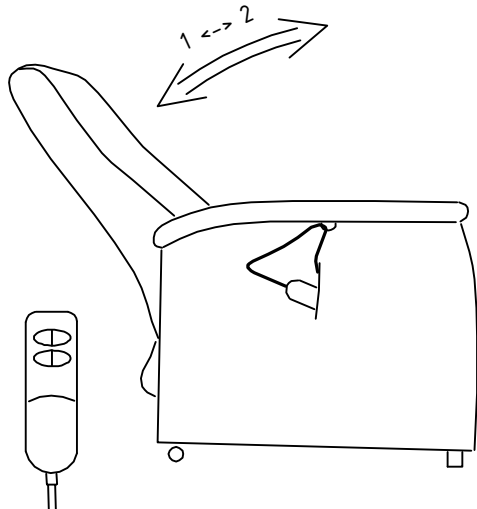

NL - Als de trolley functie aan is, is de elektrische functie uit.
Nu is de stoel gemakkelijk te verplaatsen
GB - If the trolley function is on, the electric function is off.
Now you can move your chair easily