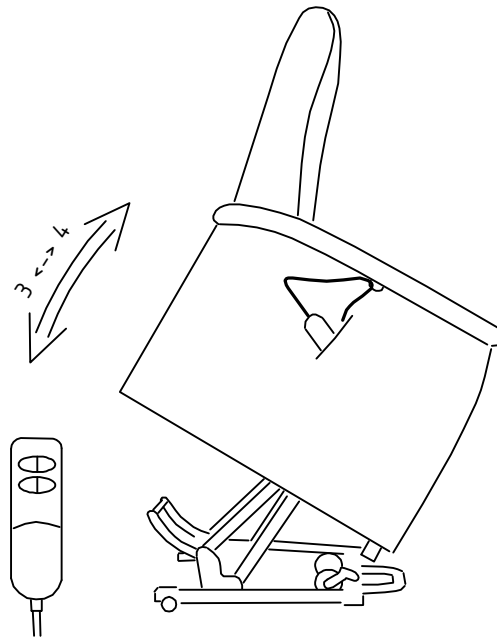

NL - Als de trolley functie uit is, is de elektrische functie aan
GB - If the trolley function is off, the electric function is on