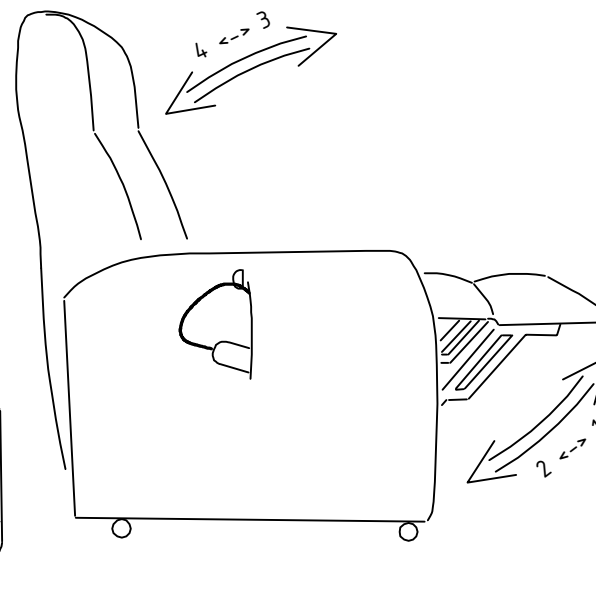

## Model Beltra

Montagehandleiding Relaxfauteuil

NL - Montage van de rugleuning op de zitting  
GB - Assembly of a backrest on a seat

NL - Achteraanzicht van de stoel  
GB - Rear view of the chair

NL - Voorwielen zouden vervangen kunnen worden door poten  
GB - Front wheels may be replaced with legs

NL - Voorwielen kunnen vervangen worden door poten  
GB - Front wheels may be replaced with legs

NL - Voorwielen kunnen vervangen worden door poten  
GB - Front wheels may be replaced with legs

NL - Als de trolley functie uit is, is de elektrische functie aan  
GB - If the trolley function is off, the electric function is on

NL - Als de trolley functie aan is, is de elektrische functie uit.  
Nu is de stoel gemakkelijk te verplaatsen  
GB - If the trolley function is on, the electric function is off.  
Now you can move your chair easily