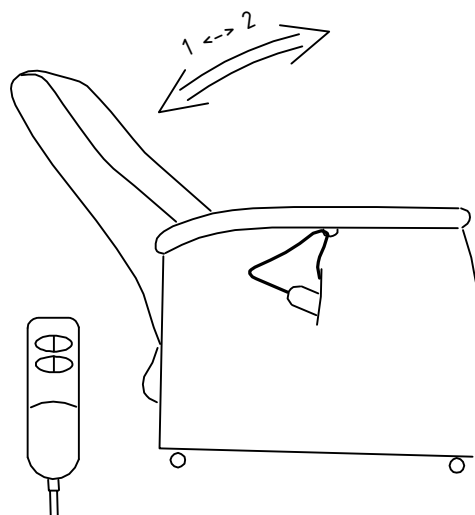

NL - Voorwielen kunnen vervangen worden door poten
GB - Front wheels may be replaced with legs