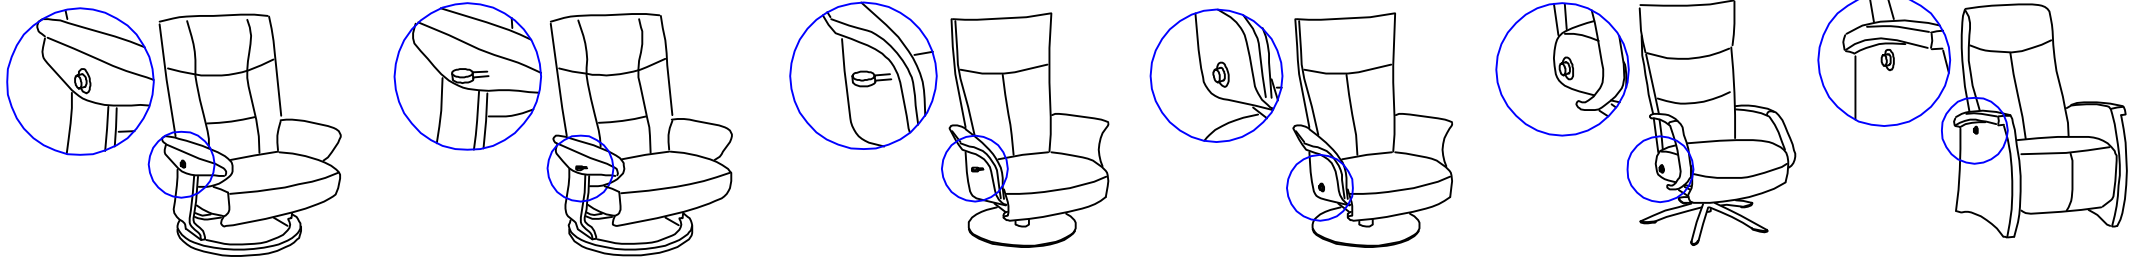

# Model Beltra

Gebruiksaanwijzing Fauteuil relaxfunctie manueel

NL - Knop of hendel om de rugverstelling te gebruiken  
GB - Button or handle to use gas spring in the back

NL - Gebruik deze knop voor de rugverstelling  
GB - Push this button to use 'gas spring' function in the back

NL - Duw de rug naar achteren om de voetensteun te gebruiken  
GB - Push the back to use manual function of the footstool