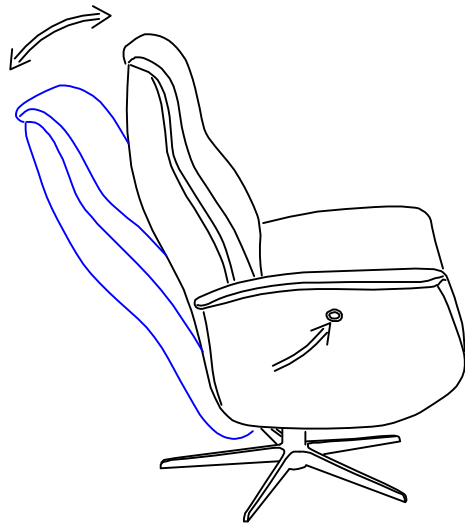

# Model Beltra

Gebruiksaanwijzing Fauteuil relaxfunctie manueel

NL - Knop of hendel om de rugverstelling te gebruiken  
GB - Button or handle to use gas spring in the back

NL - Gebruik deze knop voor de rugverstelling  
GB - Push this button to use 'gas spring' function in the back

NL - Duw de rug naar achteren om de voetensteun te gebruiken  
GB - Push the back to use manual function of the footstool