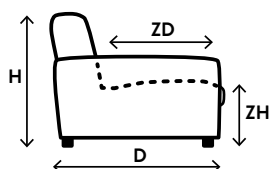

Kies je opstelling

Stel jouw favoriete bank samen met de keuze uit vele elementen.

- De elementen zijn standaard voorzien van verstelbare hoofdsteunen.
Als de hoofdsteun geheel omhoog is geklapt, is de hoogte 99cm.
- Waar nodig worden er extra kunststof poten onder een element geplaatst.
- Poten zijn niet voormonteerd i.v.m. voorkomen van transportschade.
- Bij dit model wordt een haaksysteem gebruikt om elementen te koppelen.
- Noteer bij het samenstellen van de modellen van links naar rechts (voorstaand).
- Aangegeven afmetingen kunnen iets afwijken (ca. 1cm per element en ca. 5cm bij samengestelde combinaties).
- De lijntekeningen kunnen afwijken van de werkelijke uitvoering.

H Hoogte
B Breedte
D Diepte
A Armbreedte
ZH Zithoogte
ZD Zitdiepte

	3 zitsbank H=77 / B=208 / D=102 A=24 / ZH=44 / ZD=57 3N2		3 zits arm links H=77 / B=184 / D=102 A=24 / ZH=44 / ZD=57 3NL
	3 zits arm rechts H=77 / B=184 / D=102 A=24 / ZH=44 / ZD=57 3NP		
	Longchair arm links H=77 / B=125 / D=163 A=24 / ZH=44 / ZD=118 1,5NWL		Longchair arm rechts H=77 / B=125 / D=163 A=24 / ZH=44 / ZD=118 1,5NWP
	1 zits met eiland links H=77 / B=133 / D=102 ZH=44 / ZD=57 1,5NTL		1 zits met eiland rechts H=77 / B=133 / D=102 ZH=44 / ZD=57 1,5NTP
	Hoeelement H=77 / B=112 / D=112 ZH=44 / ZD=70 X90K		