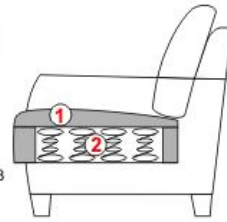

## Varianten van zitcomfort

Variant 1

① Polyether 35kg/m<sup>3</sup>

Variant 2

① Polyether 35kg/m<sup>3</sup>  
② Binnenvering

Variant 3

① HR Schuim 35kg/m<sup>3</sup>

Onderhoudsmiddelen verkrijgbaar