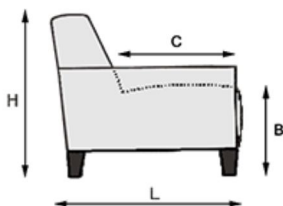

# Lavosa

HF 1  
h- 25mm

HF 2  
h- 50mm

- Romp** : Verlijmd massiefhouten romp; Meubelplaat; Beaverboard; Multiplex; Stoffeer board;
- Zit** : Nosagveren; Variant 1 - Polyether 35kg/m<sup>3</sup>;  
Variant 2 - Binnenvering + Polyether 35kg/m<sup>3</sup> (meerprijs);  
Variant 3 - HR Schuim 35kg/m<sup>3</sup> (meerprijs); Diolenwattenafdeklaag;  
Uitzondering - hocker wordt uitgevoerd met schuim verlijmd op meubelplaat;
- Rug** : Elastische singelbanden; Polyether 25kg/m<sup>3</sup>; Diolenwattenafdeklaag;
- Poten** : Hout;
- Pootkleuren hout** : Beuken, zwart, alu kleur, koloniaal, wengé, donker kersen, eiken, els, licht kersen, mahonie, walnoot;
- Info** : Achterkant/rug geheel in stof;
- Bijzonderheden** : Bij elementen zonder armleuningen (bv. hocker) wordt poot HF1 12cm hoog en HF2 14,5cm hoog.

	822 2,5ALR+2ALR
H=0 / W= / L= A=23 / B=45 / C= OBM=3.08	

Kies uw opstelling:

	<b>1001 1AL</b> <b>1 zits arm links</b> H=87 /W=78 /L=90 A=23 /B=45 /C=55 OBM=0.68
	<b>1002 1ALR</b> <b>Fauteuil</b> H=87 /W=85 /L=90 A=15 /B=45 /C=55 OBM=0.74
	<b>2003 2AR</b> <b>2 zits arm rechts</b> H=87 /W=143 /L=90 A=23 /B=45 /C=55 OBM=1.22
	<b>2501 2,5AL</b> <b>2,5 zits arm links</b> H=87 /W=173 /L=90 A=23 /B=45 /C=55 OBM=1.47
	<b>2502 2,5ALR</b> <b>2,5 zitsbank</b> H=87 /W=196 /L=90 A=23 /B=45 /C=55 OBM=1.67
	<b>3003 3AR</b> <b>3 zits arm rechts</b> H=87 /W=203 /L=90 A=23 /B=45 /C=55 OBM=1.72
	<b>6011 E1ABL</b> <b>Hoek met eiland links</b> H=87 /W=90 /L=198 A=0 /B=45 /C=55 OBM=1.68
	<b>6021 LAL</b> <b>Longchair arm links</b> H=87 /W=93 /L=160 A=23 /B=45 /C=125 OBM=1.41