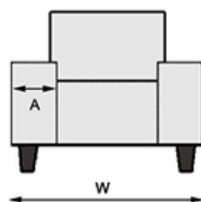

# Lavosa

HF 1  
h- 25mm

HF 2  
h- 50mm

- Romp** : Verlijmd massiefhouten romp; Meubelplaat; Beaverboard; Multiplex; Stoffeer board;
- Zit** : Nosagveren; Variant 1 - Polyether 35kg/m<sup>3</sup>;  
Variant 2 - Binnenvering + Polyether 35kg/m<sup>3</sup> (meerprijs);  
Variant 3 - HR Schuim 35kg/m<sup>3</sup> (meerprijs); Diolenwattenafdeklaag;  
Uitzondering - hocker wordt uitgevoerd met schuim verlijmd op meubelplaat;
- Rug** : Elastische singelbanden; Polyether 25kg/m<sup>3</sup>; Diolenwattenafdeklaag;
- Poten** : Hout;
- Pootkleuren hout** : Beuken, zwart, alu kleur, koloniaal, wengé, donker kersen, eiken, els, licht kersen, mahonie, walnoot;
- Info** : Achterkant/rug geheel in stof;
- Bijzonderheden** : Bij elementen zonder armleuningen (bv. hocker) wordt poot HF1 12cm hoog en HF2 14,5cm hoog.

	822 2,5ALR+2ALR
H=0 / W= / L= A=23 / B=45 / C= OBM=3.08	

Kies uw opstelling:

	<b>1001 1AL</b> <b>1 zits arm links</b> H=87 /W=78 /L=90 A=23 /B=45 /C=55 OBM=0.68
	<b>1002 1ALR</b> <b>Fauteuil</b> H=87 /W=85 /L=90 A=15 /B=45 /C=55 OBM=0.74
	<b>2003 2AR</b> <b>2 zits arm rechts</b> H=87 /W=143 /L=90 A=23 /B=45 /C=55 OBM=1.22
	<b>2501 2,5AL</b> <b>2,5 zits arm links</b> H=87 /W=173 /L=90 A=23 /B=45 /C=55 OBM=1.47
	<b>2502 2,5ALR</b> <b>2,5 zitsbank</b> H=87 /W=196 /L=90 A=23 /B=45 /C=55 OBM=1.67
	<b>3003 3AR</b> <b>3 zits arm rechts</b> H=87 /W=203 /L=90 A=23 /B=45 /C=55 OBM=1.72
	<b>6011 E1ABL</b> <b>Hoek met eiland links</b> H=87 /W=90 /L=198 A=0 /B=45 /C=55 OBM=1.68
	<b>6021 LAL</b> <b>Longchair arm links</b> H=87 /W=93 /L=160 A=23 /B=45 /C=125 OBM=1.41